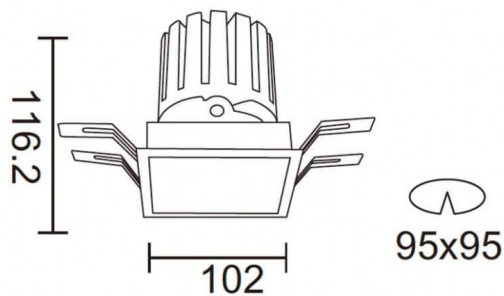

### PRO-DS Smart

Downlight Lavov de la familia PRO-DS Smart con una potencia de 28,7W y una optica de 36 grados.CCT 4000K. Con un flujo luminoso total de 2336lm y una eficacia luminosa de 81,4 lm/W. Driver DALI+ wireless Casambi.Fabricado en aluminio inyectado a presión y acabado en color gris.

### Esquema

<b>Producto</b>	
<b>Potencia real (W)</b>	<b>28.7</b>
<b>Flujo luminoso real (lm)</b>	<b>2336</b>
<b>Eficacia luminosa (lm/W)</b>	<b>81.400000000000006</b>
<b>Ángulo de apertura</b>	<b>36</b>
<b>Tiempo de vida</b>	<b>50000 h L80B10</b>
<b>IP</b>	<b>20</b>
<b>Clase de aislamiento</b>	<b>Clase II</b>
<b>Color</b>	<b>gris</b>
<b>Equipo</b>	<b>DALI+wireless Casambi</b>
<b>Flicker Free</b>	<b>Si</b>
<b>Fuente de luz</b>	<b>LED</b>
<b>Tipo de LED</b>	<b>COB</b>
<b>Temperatura de color (K)</b>	<b>4000</b>
<b>Consistencia de color (SDCM)</b>	<b>SDCM3</b>
<b>CRI</b>	<b>80</b>