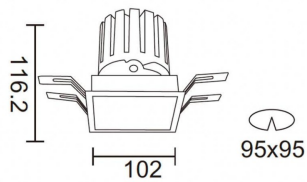

PRO-DS Smart

Downlight Lavov de la familia PRO-DS Smart con una potencia de 28,7W y una optica de 36 grados.CCT 4000K. Con un flujo luminoso total de 2336lm y una eficacia luminosa de 81,4 lm/W. Driver DALI+wireless Casambi.Fabricado en aluminio inyectado a presión y acabado en color gris.

Código artículo	86.DS26.3439.03
Tipo de producto	Indoor
Categoría	Downlights
Familia	PRO-D
Subfamilia	PRO-DS Smart
Pictograms	

Esquema

Producto	
Potencia real (W)	28.7
Flujo luminoso real (lm)	2336
Eficacia luminosa (lm/W)	81.400000000000006
Ángulo de apertura	36
Life time (h)	50000 h L80B10
IP	20
Electrical class insulation	Clase II
Color	gris
Equipo	DALI+wireless Casambi
Flicker Free	Si
Light source	LED
Type of LED	COB
Temperatura de color (K)	4000
Consistencia de color (SDCM)	SDCM<3
CRI	80