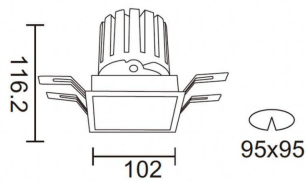

PRO-DS Smart

Downlight Lavov de la familia PRO-DS Smart con una potencia de 28,7W y una optica de 36 grados.CCT 4000K. Con un flujo luminoso total de 2336lm y una eficacia luminosa de 81,4 lm/W. Driver DALI+ wireless Casambi.Fabricado en aluminio inyectado a presión y acabado en color gris.

Código artículo	86.DS26.3439.03
Tipo de producto	Indoor
Categoría	Downlights
Familia	PRO-D
Subfamilia	PRO-DS Smart
Pictograms	

Esquema

Producto	
Potencia real (W)	28.7
Flujo luminoso real (lm)	2336
Eficacia luminosa (lm/W)	81.400000000000006
Ángulo de apertura	36
Life time (h)	50000 h L80B10
IP	20
Electrical class insulation	Clase II
Color	gris
Equipo	DALI+ wireless Casambi
Flicker Free	Si
Light source	LED
Type of LED	COB
Temperatura de color (K)	4000
Consistencia de color (SDCM)	SDCM<3
CRI	80