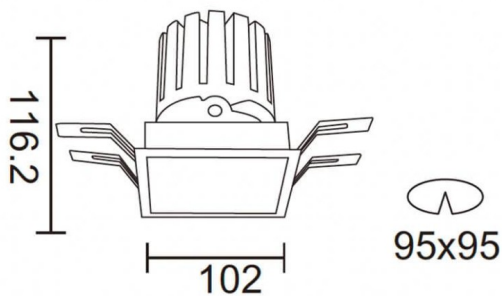

Esquema

PRO-DS Smart

Downlight Lavov de la familia PRO-DS Smart con una potencia de 28,7W y una optica de 36 grados.CCT 4000K. Con un flujo luminoso total de 2336lm y una eficacia luminosa de 81,4 lm/W. Driver DALI+wireless Casambi.Fabricado en aluminio inyectado a presión y acabado en color gris.

Código artículo	86.DS26.3439.03
Tipo de producto	Indoor
Categoría	Downlights
Familia	PRO-D
Subfamilia	PRO-DS Smart
Pictograms	

Producto	
Potencia real (W)	28.7
Flujo luminoso real (lm)	2336
Eficacia luminosa (lm/W)	81.40000000000006
Ángulo de apertura	36
Life time (h)	50000 h L80B10
IP	20
Electrical class insulation	Clase II
Color	gris
Equipo	DALI+wireless Casambi
Flicker Free	Si
Light source	LED
Type of LED	COB
Temperatura de color (K)	4000
Consistencia de color (SDCM)	SDCM<3
CRI	80