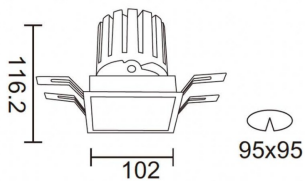

PRO-DS Smart

Downlight Lavov de la familia PRO-DS Smart con una potencia de 28,7W y una optica de 36 grados.CCT 4000K. Con un flujo luminoso total de 2336lm y una eficacia luminosa de 81,4 lm/W. Driver DALI+ wireless Casambi.Fabricado en aluminio inyectado a presión y acabado en color gris.

Código artículo	86.DS26.3439.03
Tipo de producto	Indoor
Categoría	Downlights
Familia	PRO-D
Subfamilia	PRO-DS Smart

Pictograms

Esquema

Producto	
Potencia real (W)	28.7
Flujo luminoso real (lm)	2336
Eficacia luminosa (lm/W)	81.400000000000006
Ángulo de apertura	36
Life time (h)	50000 h L80B10
IP	20
Electrical class insulation	Clase II
Color	gris
Equipo	DALI+ wireless Casambi
Flicker Free	Si
Light source	LED
Type of LED	COB
Temperatura de color (K)	4000
Consistencia de color (SDCM)	SDCM<3
CRI	80