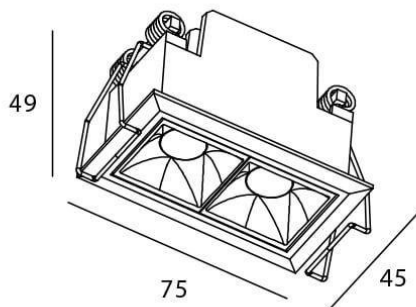

STAR Smart

Downlight Lavov de la familia STAR con una potencia de 4W y una optica de 15 grados.CCT 3000K. Con un flujo luminoso total de 280lm y una eficacia luminosa de 70 lm/W. Driver DALI+wireless Casambi.Fabricado en aluminio inyectado a presión y acabado en color blanco .UGR19.

Esquema

Código artículo	86.DS29.2319.01
Tipo de producto	Indoor
Categoría	Downlights
Familia	STAR
Subfamilia	STAR Smart
Pictograms	

Producto	
Potencia real (W)	4
Flujo luminoso real (lm)	280
Eficacia luminosa (lm/W)	70
Ángulo de apertura	15
Tiempo de vida	50000 h L80B10
IP	20
Clase de aislamiento	Clase II
Color	blanco
U. G. R	UGR19
Equipo	DALI+wireless Casambi
Flicker Free	Si
Fuente de luz	LED
Tipo de LED	SMD
Temperatura de color (K)	3000
Consistencia de color (SDCM)	SDCM3
CRI	80