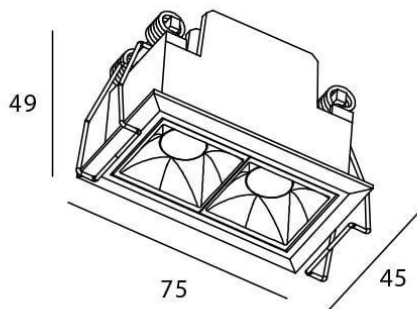

STAR Smart

Downlight Lavov de la familia STAR con una potencia de 4W y una optica de 30 grados.CCT 3000K. Con un flujo luminoso total de 280lm y una eficacia luminosa de 70 lm/W. Driver DALI+wireless Casambi.Fabricado en aluminio inyectado a presión y acabado en color blanco .UGR19.

Esquema

Código artículo	86.DS29.2329.01
Tipo de producto	Indoor
Categoría	Downlights
Familia	STAR
Subfamilia	STAR Smart
Pictograms	

Producto	
Potencia real (W)	4
Flujo luminoso real (lm)	280
Eficacia luminosa (lm/W)	70
Ángulo de apertura	30
Tiempo de vida	50000 h L80B10
IP	20
Clase de aislamiento	Clase II
Color	blanco
U. G. R	UGR19
Equipo	DALI+wireless Casambi
Flicker Free	Si
Fuente de luz	LED
Tipo de LED	SMD
Temperatura de color (K)	3000
Consistencia de color (SDCM)	SDCM3
CRI	80