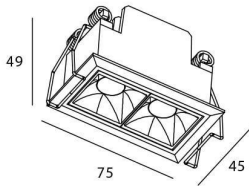

Esquema

Producto

Potencia real (W)	4
Flujo luminoso real (lm)	280
Eficacia luminosa (lm/W)	70
Ángulo de apertura	30
Life time (h)	50000 h L80B10
IP	20
Electrical class insulation	Clase II
Color	negro
U. G. R	UGR<19
Equipo	DALI+wireless Casambi
Flicker Free	Si
Light source	LED
Type of LED	SMD
Temperatura de color (K)	3000
Consistencia de color (SDCM)	SDCM<3
CRI	80