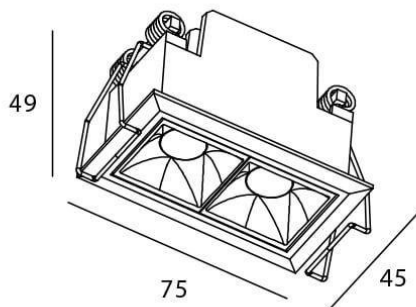

STAR Smart

Downlight Lavov de la familia STAR con una potencia de 4W y una optica de 45 grados.CCT 3000K. Con un flujo luminoso total de 280lm y una eficacia luminosa de 70 lm/W. Driver DALI+wireless Casambi.Fabricado en aluminio inyectado a presión y acabado en color negro .UGR19.

Esquema

Código artículo	86.DS29.2339.02
Tipo de producto	Indoor
Categoría	Downlights
Familia	STAR
Subfamilia	STAR Smart
Pictograms	

Producto	
Potencia real (W)	4
Flujo luminoso real (lm)	280
Eficacia luminosa (lm/W)	70
Ángulo de apertura	45
Life time (h)	50000 h L80B10
IP	20
Electrical class insulation	Clase II
Color	negro
U. G. R	UGR<19
Equipo	DALI+wireless Casambi
Flicker Free	Si
Light source	LED
Type of LED	SMD
Temperatura de color (K)	3000
Consistencia de color (SDCM)	SDCM<3
CRI	80