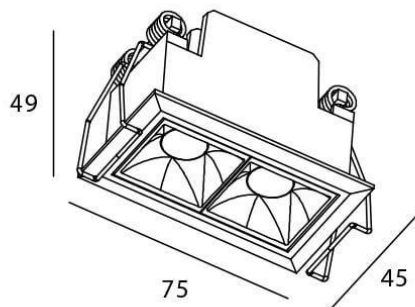

### STAR Smart

Downlight Lavov de la familia STAR con una potencia de 4W y una optica de 45 grados.CCT 3000K. Con un flujo luminoso total de 280lm y una eficacia luminosa de 70 lm/W. Driver DALI+wireless Casambi.Fabricado en aluminio inyectado a presión y acabado en color negro .UGR19.

### Esquema

<b>Código artículo</b>	<b>86.DS29.2339.02</b>
<b>Tipo de producto</b>	<b>Indoor</b>
<b>Categoría</b>	<b>Downlights</b>
<b>Familia</b>	<b>STAR</b>
<b>Subfamilia</b>	<b>STAR Smart</b>
<b>Pictograms</b>	