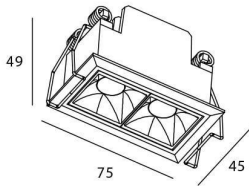

STAR Smart

Downlight Lavov de la familia STAR con una potencia de 4W y una optica de 45 grados.CCT 3000K. Con un flujo luminoso total de 280lm y una eficacia luminosa de 70 lm/W. Driver DALI+wireless Casambi.Fabricado en aluminio inyectado a presión y acabado en color negro .UGR

Código artículo	86.DS29.2339.02
Tipo de producto	Indoor
Categoría	Downlights
Familia	STAR
Subfamilia	STAR Smart
Pictograms	

Esquema

Producto	
Potencia real (W)	4
Flujo luminoso real (lm)	280
Eficacia luminosa (lm/W)	70
Ángulo de apertura	45
Life time (h)	50000 h L80B10
IP	20
Electrical class insulation	Clase II
Color	negro
U. G. R	UGR<19
Equipo	DALI+wireless Casambi
Flicker Free	Si
Light source	LED
Type of LED	SMD
Temperatura de color (K)	3000
Consistencia de color (SDCM)	SDCM<3
CRI	80