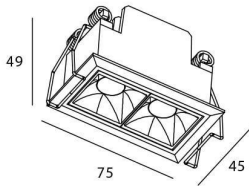

STAR Smart

Downlight Lavov de la familia STAR con una potencia de 4W y una optica de 45 grados.CCT 3000K. Con un flujo luminoso total de 280lm y una eficacia luminosa de 70 lm/W. Driver DALI+wireless Casambi.Fabricado en aluminio inyectado a presión y acabado en color negro .UGR

Código artículo	86.DS29.2339.02
Tipo de producto	Indoor
Categoría	Downlights
Familia	STAR
Subfamilia	STAR Smart
Pictograms	

Esquema

Producto

Potencia real (W)	4
Flujo luminoso real (lm)	280
Eficacia luminosa (lm/W)	70
Ángulo de apertura	45
Life time (h)	50000 h L80B10
IP	20
Electrical class insulation	Clase II
Color	negro
U. G. R	UGR<19
Equipo	DALI+wireless Casambi
Flicker Free	Si
Light source	LED
Type of LED	SMD
Temperatura de color (K)	3000
Consistencia de color (SDCM)	SDCM<3
CRI	80