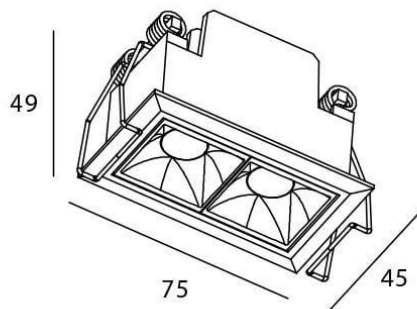

STAR Smart

Downlight Lavov de la familia STAR con una potencia de 4W y una optica de 45 grados.CCT 3000K. Con un flujo luminoso total de 280lm y una eficacia luminosa de 70 lm/W. Driver DALI+wireless Casambi.Fabricado en aluminio inyectado a presión y acabado en color negro .UGR19.

Esquema

Código artículo	86.DS29.2339.02
Tipo de producto	Indoor
Categoría	Downlights
Familia	STAR
Subfamilia	STAR Smart
Pictograms	

Producto	
Potencia real (W)	4
Flujo luminoso real (lm)	280
Eficacia luminosa (lm/W)	70
Ángulo de apertura	45
Tiempo de vida	50000 h L80B10
IP	20
Clase de aislamiento	Clase II
Color	negro
U. G. R	UGR19
Equipo	DALI+wireless Casambi
Flicker Free	Si
Fuente de luz	LED
Tipo de LED	SMD
Temperatura de color (K)	3000
Consistencia de color (SDCM)	SDCM3
CRI	80