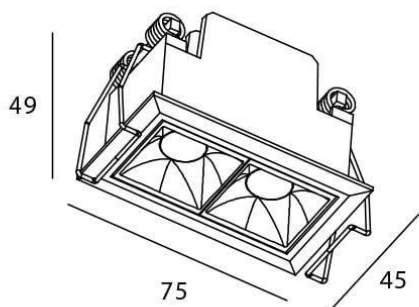

Esquema

STAR Smart

Downlight Lavov de la familia STAR con una potencia de 4W y una optica de 15 grados.CCT 4000K. Con un flujo luminoso total de 280lm y una eficacia luminosa de 70 lm/W. Driver DALI+wireless Casambi.Fabricado en aluminio inyectado a presión y acabado en color blanco .UGR19.

Código artículo	86.DS29.2419.01
Tipo de producto	Indoor
Categoría	Downlights
Familia	STAR
Subfamilia	STAR Smart
Pictograms	

Producto	
Potencia real (W)	4
Flujo luminoso real (lm)	280
Eficacia luminosa (lm/W)	70
Ángulo de apertura	15
Tiempo de vida	50000 h L80B10
IP	20
Clase de aislamiento	Clase II
Color	blanco
U. G. R	UGR19
Equipo	DALI+wireless Casambi
Flicker Free	Si
Fuente de luz	LED
Tipo de LED	SMD
Temperatura de color (K)	4000
Consistencia de color (SDCM)	SDCM3
CRI	80