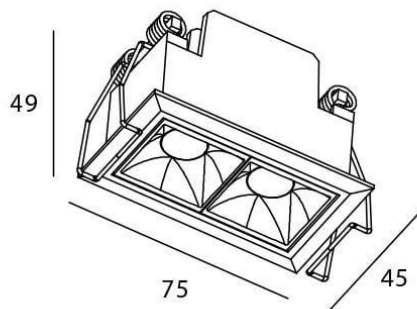

STAR Smart

Downlight Lavov de la familia STAR con una potencia de 4W y una optica de 15 grados.CCT 4000K. Con un flujo luminoso total de 280lm y una eficacia luminosa de 70 lm/W. Driver DALI+wireless Casambi.Fabricado en aluminio inyectado a presión y acabado en color negro .UGR19.

Esquema

Código artículo	86.DS29.2419.02
Tipo de producto	Indoor
Categoría	Downlights
Familia	STAR
Subfamilia	STAR Smart
Pictograms	

Producto	
Potencia real (W)	4
Flujo luminoso real (lm)	280
Eficacia luminosa (lm/W)	70
Ángulo de apertura	15
Tiempo de vida	50000 h L80B10
IP	20
Clase de aislamiento	Clase II
Color	negro
U. G. R	UGR19
Equipo	DALI+wireless Casambi
Flicker Free	Si
Fuente de luz	LED
Tipo de LED	SMD
Temperatura de color (K)	4000
Consistencia de color (SDCM)	SDCM3
CRI	80