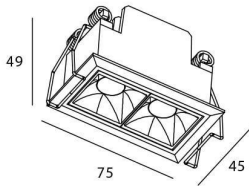

Esquema

Producto

Potencia real (W)	4
Flujo luminoso real (lm)	280
Eficacia luminosa (lm/W)	70
Ángulo de apertura	15
Life time (h)	50000 h L80B10
IP	20
Electrical class insulation	Clase II
Color	negro
U. G. R	UGR<19
Equipo	DALI+wireless Casambi
Flicker Free	Si
Light source	LED
Type of LED	SMD
Temperatura de color (K)	4000
Consistencia de color (SDCM)	SDCM<3
CRI	80