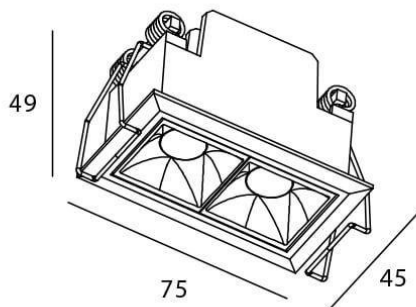

### STAR Smart

Downlight Lavov de la familia STAR con una potencia de 4W y una optica de 15 grados.CCT 4000K. Con un flujo luminoso total de 280lm y una eficacia luminosa de 70 lm/W. Driver DALI+wireless Casambi.Fabricado en aluminio inyectado a presión y acabado en color negro .UGR19.

### Esquema

<b>Código artículo</b>	<b>86.DS29.2419.02</b>
<b>Tipo de producto</b>	<b>Indoor</b>
<b>Categoría</b>	<b>Downlights</b>
<b>Familia</b>	<b>STAR</b>
<b>Subfamilia</b>	<b>STAR Smart</b>
<b>Pictograms</b>	