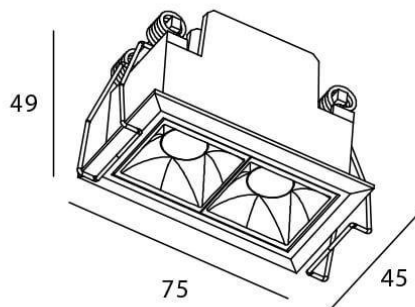

STAR Smart

Downlight Lavov de la familia STAR con una potencia de 4W y una optica de 30 grados.CCT 4000K. Con un flujo luminoso total de 280lm y una eficacia luminosa de 70 lm/W. Driver DALI+wireless Casambi.Fabricado en aluminio inyectado a presión y acabado en color blanco .UGR19.

Esquema

Código artículo	86.DS29.2429.01
Tipo de producto	Indoor
Categoría	Downlights
Familia	STAR
Subfamilia	STAR Smart
Pictograms	

Producto	
Potencia real (W)	4
Flujo luminoso real (lm)	280
Eficacia luminosa (lm/W)	70
Ángulo de apertura	30
Life time (h)	50000 h L80B10
IP	20
Electrical class insulation	Clase II
Color	blanco
U. G. R	UGR<19
Equipo	DALI+wireless Casambi
Flicker Free	Si
Light source	LED
Type of LED	SMD
Temperatura de color (K)	4000
Consistencia de color (SDCM)	SDCM<3
CRI	80