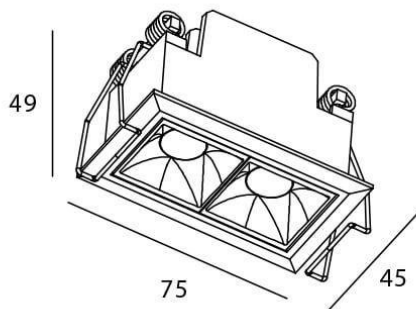

STAR Smart

Downlight Lavov de la familia STAR con una potencia de 4W y una optica de 30 grados.CCT 4000K. Con un flujo luminoso total de 280lm y una eficacia luminosa de 70 lm/W. Driver DALI+ wireless Casambi.Fabricado en aluminio inyectado a presión y acabado en color negro .UGR19.

Esquema

Código artículo	86.DS29.2429.02
Tipo de producto	Indoor
Categoría	Downlights
Familia	STAR
Subfamilia	STAR Smart
Pictograms	
Producto	
Potencia real (W)	4
Flujo luminoso real (lm)	280
Eficacia luminosa (lm/W)	70
Ángulo de apertura	30
Life time (h)	50000 h L80B10
IP	20
Electrical class insulation	Clase II
Color	negro
U. G. R	UGR<19
Equipo	DALI+wireless Casambi
Flicker Free	Si
Light source	LED
Type of LED	SMD
Temperatura de color (K)	4000
Consistencia de color (SDCM)	SDCM<3
CRI	80