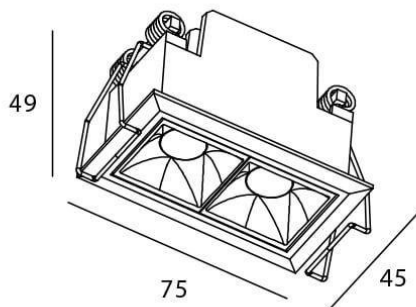

### STAR Smart

Downlight Lavov de la familia STAR con una potencia de 4W y una optica de 30 grados.CCT 4000K. Con un flujo luminoso total de 280lm y una eficacia luminosa de 70 lm/W. Driver DALI+wireless Casambi.Fabricado en aluminio inyectado a presión y acabado en color negro .UGR19.

### Esquema

<b>Código artículo</b>	<b>86.DS29.2429.02</b>
<b>Tipo de producto</b>	<b>Indoor</b>
<b>Categoría</b>	<b>Downlights</b>
<b>Familia</b>	<b>STAR</b>
<b>Subfamilia</b>	<b>STAR Smart</b>
<b>Pictograms</b>	