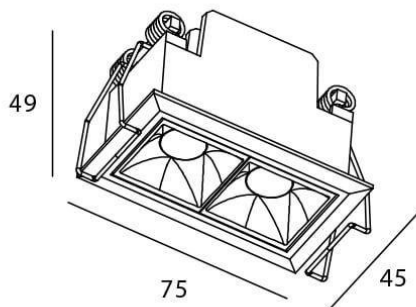

### STAR Smart

Downlight Lavov de la familia STAR con una potencia de 4W y una optica de 45 grados.CCT 4000K. Con un flujo luminoso total de 280lm y una eficacia luminosa de 70 lm/W. Driver DALI+wireless Casambi.Fabricado en aluminio inyectado a presión y acabado en color blanco .UGR19.

### Esquema

<b>Código artículo</b>	<b>86.DS29.2439.01</b>
<b>Tipo de producto</b>	<b>Indoor</b>
<b>Categoría</b>	<b>Downlights</b>
<b>Familia</b>	<b>STAR</b>
<b>Subfamilia</b>	<b>STAR Smart</b>
<b>Pictograms</b>	