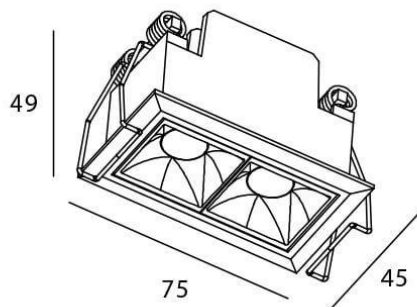

### STAR Smart

Downlight Lavov de la familia STAR con una potencia de 4W y una optica de 45 grados.CCT 4000K. Con un flujo luminoso total de 280lm y una eficacia luminosa de 70 lm/W. Driver DALI+wireless Casambi.Fabricado en aluminio inyectado a presión y acabado en color negro .UGR19.

### Esquema

<b>Código artículo</b>	<b>86.DS29.2439.02</b>
<b>Tipo de producto</b>	<b>Indoor</b>
<b>Categoría</b>	<b>Downlights</b>
<b>Familia</b>	<b>STAR</b>
<b>Subfamilia</b>	<b>STAR Smart</b>
<b>Pictograms</b>	