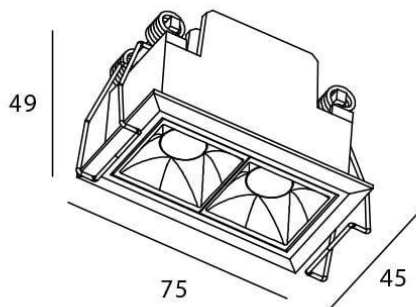

### STAR Smart

Downlight Lavov de la familia STAR con una potencia de 4W y una optica de 45 grados.CCT 4000K. Con un flujo luminoso total de 280lm y una eficacia luminosa de 70 lm/W. Driver DALI+wireless Casambi.Fabricado en aluminio inyectado a presión y acabado en color negro .UGR19.

### Esquema

<b>Código artículo</b>	<b>86.DS29.2439.02</b>
<b>Tipo de producto</b>	<b>Indoor</b>
<b>Categoría</b>	<b>Downlights</b>
<b>Familia</b>	<b>STAR</b>
<b>Subfamilia</b>	<b>STAR Smart</b>
<b>Pictograms</b>	