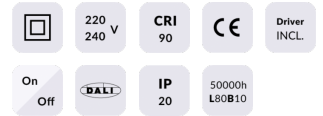

STAR Smart

Downlight Lavov de la familia STAR con una potencia de 10W y una optica de 15 grados.CCT 3000K. Con un flujo luminoso total de 700lm y una eficacia luminosa de 70 lm/W. Driver DALI+wireless Casambi.Fabricado en aluminio inyectado a presión y acabado en color blanco .UGR

Código artículo	86.DS29.3319.01
Tipo de producto	Indoor
Categoría	Downlights
Familia	STAR
Subfamilia	STAR Smart

Pictograms

Producto

Potencia real (W)	10
Flujo luminoso real (lm)	700
Eficacia luminosa (lm/W)	70
Ángulo de apertura	15
Life time (h)	50000 h L80B10
IP	20
Electrical class insulation	Clase II
Color	blanco
U. G. R	UGR<19
Equipo	DALI+wireless Casambi
Flicker Free	Si
Light source	LED
Type of LED	SMD
Temperatura de color (K)	3000
Consistencia de color (SDCM)	SDCM<3
CRI	80