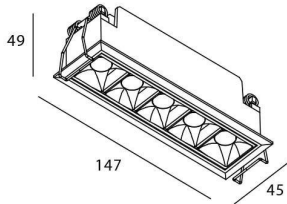

STAR Smart

Downlight Lavov de la familia STAR con una potencia de 10W y una optica de 30 grados.CCT 3000K. Con un flujo luminoso total de 700lm y una eficacia luminosa de 70 lm/W. Driver DALI+wireless Casambi.Fabricado en aluminio inyectado a presión y acabado en color negro .UGR

Código artículo	86.DS29.3329.02
Tipo de producto	Indoor
Categoría	Downlights
Familia	STAR
Subfamilia	STAR Smart
Pictograms	

Esquema

Producto

Potencia real (W)	10
Flujo luminoso real (lm)	700
Eficacia luminosa (lm/W)	70
Ángulo de apertura	30
Life time (h)	50000 h L80B10
IP	20
Electrical class insulation	Clase II
Color	negro
U. G. R	UGR<19
Equipo	DALI+wireless Casambi
Flicker Free	Si
Light source	LED
Type of LED	SMD
Temperatura de color (K)	3000
Consistencia de color (SDCM)	SDCM<3
CRI	80