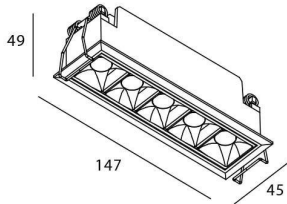

STAR Smart

Downlight Lavov de la familia STAR con una potencia de 10W y una optica de 45 grados.CCT 3000K. Con un flujo luminoso total de 700lm y una eficacia luminosa de 70 lm/W. Driver DALI+wireless Casambi.Fabricado en aluminio inyectado a presión y acabado en color blanco .UGR

Código artículo	86.DS29.3339.01
Tipo de producto	Indoor
Categoría	Downlights
Familia	STAR
Subfamilia	STAR Smart
Pictograms	

Esquema

Producto

Potencia real (W)	10
Flujo luminoso real (lm)	700
Eficacia luminosa (lm/W)	70
Ángulo de apertura	45
Life time (h)	50000 h L80B10
IP	20
Electrical class insulation	Clase II
Color	blanco
U. G. R	UGR<19
Equipo	DALI+wireless Casambi
Flicker Free	Si
Light source	LED
Type of LED	SMD
Temperatura de color (K)	3000
Consistencia de color (SDCM)	SDCM<3
CRI	80