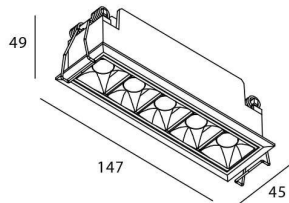

Esquema

Producto

Potencia real (W)	10

Flujo luminoso real (lm)	700

Eficacia luminosa (lm/W)	70

Ángulo de apertura	Wall Washer

Life time (h)	50000 h L80B10

IP	20

Electrical class insulation	Clase II

Color	blanco

Equipo	DALI+wireless Casambi

Flicker Free	Si

Light source	LED

Type of LED	SMD

Temperatura de color (K)	3000

Consistencia de color (SDCM)	SDCM<3

CRI	80