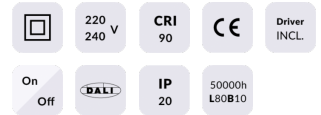

### STAR Smart

Downlight Lavov de la familia STAR con una potencia de 10W y una optica de Wall Washer .CCT 3000K. Con un flujo luminoso total de 700lm y una eficacia luminosa de 70 lm/W. Driver DALI+wireless Casambi.Fabricado en aluminio inyectado a presión y acabado en color blanco ..

### Esquema

<b>Producto</b>	
<b>Potencia real (W)</b>	<b>10</b>
<b>Flujo luminoso real (lm)</b>	<b>700</b>
<b>Eficacia luminosa (lm/W)</b>	<b>70</b>
<b>Ángulo de apertura</b>	<b>Wall Washer</b>
<b>Life time (h)</b>	<b>50000 h L80B10</b>
<b>IP</b>	<b>20</b>
<b>Electrical class insulation</b>	<b>Clase II</b>
<b>Color</b>	<b>blanco</b>
<b>Equipo</b>	<b>DALI+wireless Casambi</b>
<b>Flicker Free</b>	<b>Si</b>
<b>Light source</b>	<b>LED</b>
<b>Type of LED</b>	<b>SMD</b>
<b>Temperatura de color (K)</b>	<b>3000</b>
<b>Consistencia de color (SDCM)</b>	<b>SDCM&lt;3</b>
<b>CRI</b>	<b>80</b>