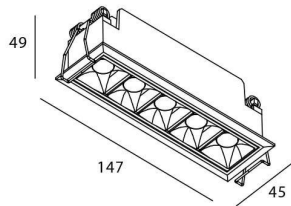

### Esquema

<b>Producto</b>	
<b>Potencia real (W)</b>	<b>10</b>
<b>Flujo luminoso real (lm)</b>	<b>700</b>
<b>Eficacia luminosa (lm/W)</b>	<b>70</b>
<b>Ángulo de apertura</b>	<b>Wall Washer</b>
<b>Life time (h)</b>	<b>50000 h L80B10</b>
<b>IP</b>	<b>20</b>
<b>Electrical class insulation</b>	<b>Clase II</b>
<b>Color</b>	<b>blanco</b>
<b>Equipo</b>	<b>DALI+wireless Casambi</b>
<b>Flicker Free</b>	<b>Si</b>
<b>Light source</b>	<b>LED</b>
<b>Type of LED</b>	<b>SMD</b>
<b>Temperatura de color (K)</b>	<b>3000</b>
<b>Consistencia de color (SDCM)</b>	<b>SDCM&lt;3</b>
<b>CRI</b>	<b>80</b>