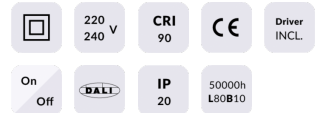

STAR Smart

Downlight Lavov de la familia STAR con una potencia de 10W y una optica de Wall Washer .CCT 3000K. Con un flujo luminoso total de 700lm y una eficacia luminosa de 70 lm/W. Driver DALI+wireless Casambi.Fabricado en aluminio inyectado a presión y acabado en color blanco ..

Familia	STAR
----------------	-------------

Subfamilia	STAR Smart
-------------------	-------------------

Pictograms	    
	   

Esquema

Producto

Potencia real (W)	10
--------------------------	-----------

Flujo luminoso real (lm)	700
---------------------------------	------------

Eficacia luminosa (lm/W)	70
---------------------------------	-----------

Ángulo de apertura	Wall Washer
---------------------------	--------------------

Life time (h)	50000 h L80B10
----------------------	-----------------------