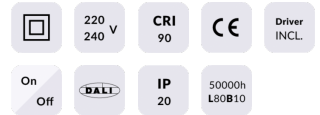

STAR Smart

Downlight Lavov de la familia STAR con una potencia de 10W y una optica de Wall Washer .CCT 3000K. Con un flujo luminoso total de 700lm y una eficacia luminosa de 70 lm/W. Driver DALI+wireless Casambi.Fabricado en aluminio inyectado a presión y acabado en color negro ..

Código artículo 86.DS29.3349.02

Tipo de producto Indoor

Categoría Downlights

Familia STAR

Subfamilia STAR Smart

Pictograms

Esquema

Producto

Potencia real (W) 10

Flujo luminoso real (lm) 700

Eficacia luminosa (lm/W) 70

Ángulo de apertura Wall Washer

Life time (h) 50000 h L80B10

IP 20

Electrical class insulation Clase II

Color negro

Equipo DALI+wireless Casambi

Flicker Free Si

Light source LED

Type of LED SMD

Temperatura de color (K) 3000

Consistencia de color (SDCM) SDCM<3

CRI 80