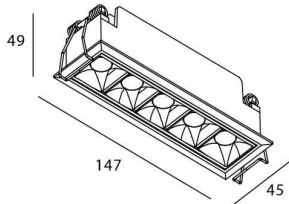

Esquema

Producto

Potencia real (W) 10

Flujo luminoso real (lm) 700

Eficacia luminosa (lm/W) 70

Ángulo de apertura Wall Washer

Life time (h) 50000 h L80B10

IP 20

Electrical class insulation Clase II

Color negro

Equipo DALI+wireless Casambi

Flicker Free Si

Light source LED

Type of LED SMD

Temperatura de color (K) 3000

Consistencia de color (SDCM) SDCM<3

CRI 80