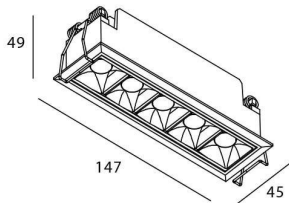

Esquema

Producto

Potencia real (W) 10

Flujo luminoso real (lm) 700

Eficacia luminosa (lm/W) 70

Ángulo de apertura Wall Washer

Life time (h) 50000 h L80B10

IP 20

Electrical class insulation Clase II

Color negro

Equipo DALI+wireless Casambi

Flicker Free Si

Light source LED

Type of LED SMD

Temperatura de color (K) 3000

Consistencia de color (SDCM) SDCM<3

CRI 80