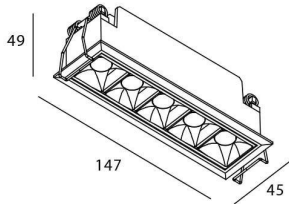

STAR Smart

Downlight Lavov de la familia STAR con una potencia de 10W y una optica de Wall Washer .CCT 3000K. Con un flujo luminoso total de 700lm y una eficacia luminosa de 70 lm/W. Driver DALI+wireless Casambi.Fabricado en aluminio inyectado a presión y acabado en color negro ..

Código artículo	86.DS29.3349.02
Tipo de producto	Indoor
Categoría	Downlights
Familia	STAR
Subfamilia	STAR Smart

Pictograms

Esquema

Producto	
Potencia real (W)	10
Flujo luminoso real (lm)	700
Eficacia luminosa (lm/W)	70
Ángulo de apertura	Wall Washer
Life time (h)	50000 h L80B10
IP	20
Electrical class insulation	Clase II
Color	negro
Equipo	DALI+wireless Casambi
Flicker Free	Si
Light source	LED
Type of LED	SMD
Temperatura de color (K)	3000
Consistencia de color (SDCM)	SDCM<3
CRI	80