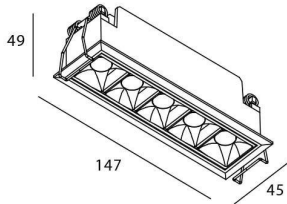

STAR Smart

Downlight Lavov de la familia STAR con una potencia de 10W y una optica de 15 grados.CCT 4000K. Con un flujo luminoso total de 700lm y una eficacia luminosa de 70 lm/W. Driver DALI+wireless Casambi.Fabricado en aluminio inyectado a presión y acabado en color negro .UGR

Código artículo	86.DS29.3419.02
Tipo de producto	Indoor
Categoría	Downlights
Familia	STAR
Subfamilia	STAR Smart
Pictograms	

Esquema

Producto	
Potencia real (W)	10
Flujo luminoso real (lm)	700
Eficacia luminosa (lm/W)	70
Ángulo de apertura	15
Life time (h)	50000 h L80B10
IP	20
Electrical class insulation	Clase II
Color	negro
U. G. R	UGR<19
Equipo	DALI+wireless Casambi
Flicker Free	Si
Light source	LED
Type of LED	SMD
Temperatura de color (K)	4000
Consistencia de color (SDCM)	SDCM<3
CRI	80