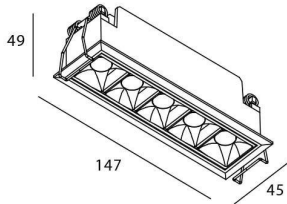

STAR Smart

Downlight Lavov de la familia STAR con una potencia de 10W y una optica de 30 grados.CCT 4000K. Con un flujo luminoso total de 700lm y una eficacia luminosa de 70 lm/W. Driver DALI+wireless Casambi.Fabricado en aluminio inyectado a presión y acabado en color blanco .UGR

Código artículo	86.DS29.3429.01
Tipo de producto	Indoor
Categoría	Downlights
Familia	STAR
Subfamilia	STAR Smart
Pictograms	

Esquema

Producto

Potencia real (W)	10
Flujo luminoso real (lm)	700
Eficacia luminosa (lm/W)	70
Ángulo de apertura	30
Life time (h)	50000 h L80B10
IP	20
Electrical class insulation	Clase II
Color	blanco
U. G. R	UGR<19
Equipo	DALI+wireless Casambi
Flicker Free	Si
Light source	LED
Type of LED	SMD
Temperatura de color (K)	4000
Consistencia de color (SDCM)	SDCM<3
CRI	80