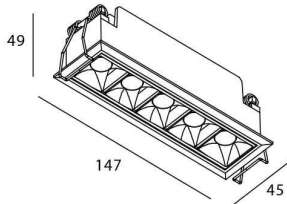

STAR Smart

Downlight Lavov de la familia STAR con una potencia de 10W y una optica de 30 grados.CCT 4000K. Con un flujo luminoso total de 700lm y una eficacia luminosa de 70 lm/W. Driver DALI+wireless Casambi.Fabricado en aluminio inyectado a presión y acabado en color negro .UGR

Código artículo	86.DS29.3429.02
Tipo de producto	Indoor
Categoría	Downlights
Familia	STAR
Subfamilia	STAR Smart
Pictograms	

Esquema

Producto

Potencia real (W)	10
Flujo luminoso real (lm)	700
Eficacia luminosa (lm/W)	70
Ángulo de apertura	30
Life time (h)	50000 h L80B10
IP	20
Electrical class insulation	Clase II
Color	negro
U. G. R	UGR<19
Equipo	DALI+wireless Casambi
Flicker Free	Si
Light source	LED
Type of LED	SMD
Temperatura de color (K)	4000
Consistencia de color (SDCM)	SDCM<3
CRI	80