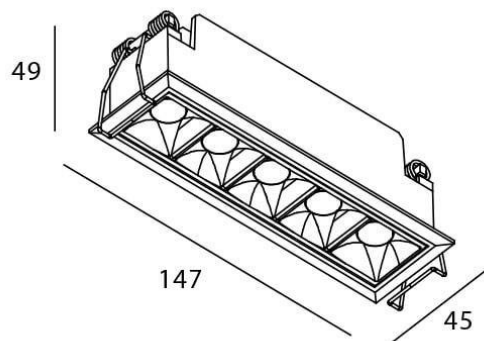

STAR Smart

Downlight Lavov de la familia STAR con una potencia de 10W y una optica de 30 grados.CCT 4000K. Con un flujo luminoso total de 700lm y una eficacia luminosa de 70 lm/W. Driver DALI+ wireless Casambi.Fabricado en aluminio inyectado a presión y acabado en color negro .UGR19.

Código artículo	86.DS29.3429.02
Tipo de producto	Indoor
Categoría	Downlights
Familia	STAR
Subfamilia	STAR Smart

Pictograms

Esquema

Producto	
Potencia real (W)	10
Flujo luminoso real (lm)	700
Eficacia luminosa (lm/W)	70
Ángulo de apertura	30
Life time (h)	50000 h L80B10
IP	20
Electrical class insulation	Clase II
Color	negro
U. G. R	UGR<19
Equipo	DALI+wireless Casambi
Flicker Free	Si
Light source	LED
Type of LED	SMD
Temperatura de color (K)	4000
Consistencia de color (SDCM)	SDCM<3
CRI	80