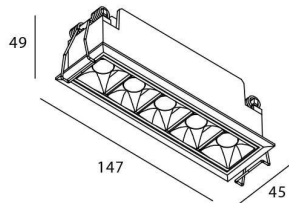

### Esquema

<b>Producto</b>	
<b>Potencia real (W)</b>	<b>10</b>
<b>Flujo luminoso real (lm)</b>	<b>700</b>
<b>Eficacia luminosa (lm/W)</b>	<b>70</b>
<b>Ángulo de apertura</b>	<b>Wall Washer</b>
<b>Life time (h)</b>	<b>50000 h L80B10</b>
<b>IP</b>	<b>20</b>
<b>Electrical class insulation</b>	<b>Clase II</b>
<b>Color</b>	<b>blanco</b>
<b>Equipo</b>	<b>DALI+wireless Casambi</b>
<b>Flicker Free</b>	<b>Si</b>
<b>Light source</b>	<b>LED</b>
<b>Type of LED</b>	<b>COB</b>
<b>Temperatura de color (K)</b>	<b>4000</b>
<b>Consistencia de color (SDCM)</b>	<b>SDCM&lt;3</b>
<b>CRI</b>	<b>80</b>