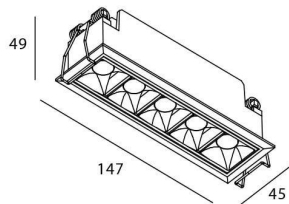

Esquema

Producto

Potencia real (W)	10

Flujo luminoso real (lm)	700

Eficacia luminosa (lm/W)	70

Ángulo de apertura	Wall Washer

Life time (h)	50000 h L80B10

IP	20

Electrical class insulation	Clase II

Color	blanco

Equipo	DALI+wireless Casambi

Flicker Free	Si

Light source	LED

Type of LED	COB

Temperatura de color (K)	4000

Consistencia de color (SDCM)	SDCM<3

CRI	80