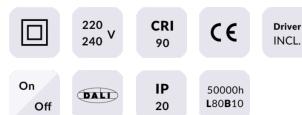

STAR Smart

Downlight Lavov de la familia STAR con una potencia de 10W y una optica de Wall Washer .CCT 4000K. Con un flujo luminoso total de 700lm y una eficacia luminosa de 70 lm/W. Driver DALI+wireless Casambi.Fabricado en aluminio inyectado a presión y acabado en color blanco ..

Código artículo	86.DS29.3449.01

Tipo de producto	Indoor

Categoría	Downlights

Familia	STAR

Subfamilia	STAR Smart

Pictograms	

Esquema

Producto

Potencia real (W)	10

Flujo luminoso real (lm)	700

Eficacia luminosa (lm/W)	70

Ángulo de apertura	Wall Washer

Life time (h)	50000 h L80B10

IP	20

Electrical class insulation	Clase II

Color	blanco

Equipo	DALI+wireless Casambi

Flicker Free	Si

Light source	LED

Type of LED	COB

Temperatura de color (K)	4000

Consistencia de color (SDCM)	SDCM<3

CRI	80