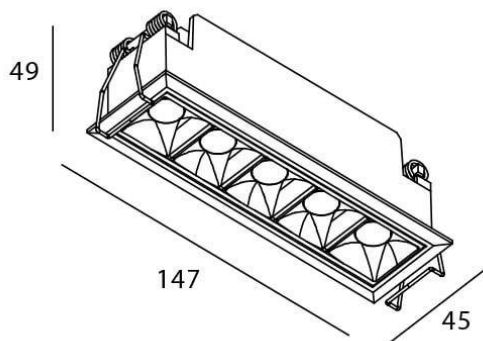

STAR Smart

Downlight Lavov de la familia STAR con una potencia de 10W y una optica de Wall Washer .CCT 4000K. Con un flujo luminoso total de 700lm y una eficacia luminosa de 70 lm/W. Driver DALI+wireless Casambi.Fabricado en aluminio inyectado a presión y acabado en color blanco ..

Esquema

Código artículo	86.DS29.3449.01
Tipo de producto	Indoor
Categoría	Downlights
Familia	STAR
Subfamilia	STAR Smart
Pictograms	

Producto	
Potencia real (W)	10
Flujo luminoso real (lm)	700
Eficacia luminosa (lm/W)	70
Ángulo de apertura	Wall Washer
Tiempo de vida	50000 h L80B10
IP	20
Clase de aislamiento	Clase II
Color	blanco
Equipo	DALI+wireless Casambi
Flicker Free	Si
Fuente de luz	LED
Tipo de LED	COB
Temperatura de color (K)	4000
Consistencia de color (SDCM)	SDCM3
CRI	80