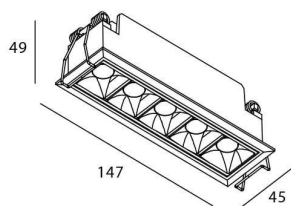

Esquema

Producto

Potencia real (W)	10

Flujo luminoso real (lm)	700

Eficacia luminosa (lm/W)	70

Ángulo de apertura	Wall Washer

Life time (h)	50000 h L80B10

IP	20

Electrical class insulation	Clase II

Color	blanco

Equipo	DALI+wireless Casambi

Flicker Free	Si

Light source	LED

Type of LED	COB

Temperatura de color (K)	4000

Consistencia de color (SDCM)	SDCM<3

CRI	80