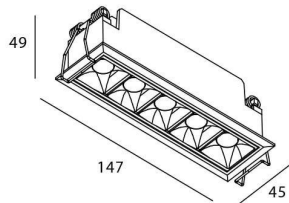

Esquema

Producto

Potencia real (W)	10

Flujo luminoso real (lm)	700

Eficacia luminosa (lm/W)	70

Ángulo de apertura	Wall Washer

Life time (h)	50000 h L80B10

IP	20

Electrical class insulation	Clase II

Color	negro

Equipo	DALI+wireless Casambi

Flicker Free	Si

Light source	LED

Type of LED	COB

Temperatura de color (K)	4000

Consistencia de color (SDCM)	SDCM<3

CRI	80