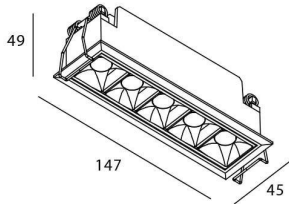

STAR Smart

Downlight Lavov de la familia STAR con una potencia de 10W y una optica de Wall Washer .CCT 4000K. Con un flujo luminoso total de 700lm y una eficacia luminosa de 70 lm/W. Driver DALI+wireless Casambi.Fabricado en aluminio inyectado a presión y acabado en color negro ..

Código artículo	86.DS29.3449.02
Tipo de producto	Indoor
Categoría	Downlights
Familia	STAR
Subfamilia	STAR Smart

Pictograms

Esquema

Producto	
Potencia real (W)	10
Flujo luminoso real (lm)	700
Eficacia luminosa (lm/W)	70
Ángulo de apertura	Wall Washer
Life time (h)	50000 h L80B10
IP	20
Electrical class insulation	Clase II
Color	negro
Equipo	DALI+wireless Casambi
Flicker Free	Si
Light source	LED
Type of LED	COB
Temperatura de color (K)	4000
Consistencia de color (SDCM)	SDCM<3
CRI	80