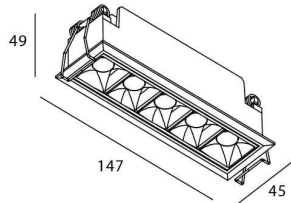

STAR Smart

Downlight Lavov de la familia STAR con una potencia de 10W y una optica de Wall Washer .CCT 4000K. Con un flujo luminoso total de 700lm y una eficacia luminosa de 70 lm/W. Driver DALI+wireless Casambi.Fabricado en aluminio inyectado a presión y acabado en color negro ..

Código artículo	86.DS29.3449.02
Tipo de producto	Indoor
Categoría	Downlights
Familia	STAR
Subfamilia	STAR Smart

Pictograms

Esquema

Producto	
Potencia real (W)	10
Flujo luminoso real (lm)	700
Eficacia luminosa (lm/W)	70
Ángulo de apertura	Wall Washer
Life time (h)	50000 h L80B10
IP	20
Electrical class insulation	Clase II
Color	negro
Equipo	DALI+wireless Casambi
Flicker Free	Si
Light source	LED
Type of LED	COB
Temperatura de color (K)	4000
Consistencia de color (SDCM)	SDCM<3
CRI	80