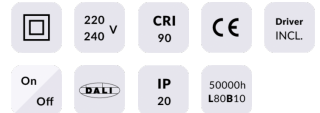

STAR Smart

Downlight Lavov de la familia STAR con una potencia de 10W y una optica de Wall Washer .CCT 4000K. Con un flujo luminoso total de 700lm y una eficacia luminosa de 70 lm/W. Driver DALI+wireless Casambi.Fabricado en aluminio inyectado a presión y acabado en color negro ..

Familia	STAR
----------------	-------------

Subfamilia	STAR Smart
-------------------	-------------------

Pictograms	    
	   

Esquema

Producto

Potencia real (W)	10
--------------------------	-----------

Flujo luminoso real (lm)	700
---------------------------------	------------

Eficacia luminosa (lm/W)	70
---------------------------------	-----------

Ángulo de apertura	Wall Washer
---------------------------	--------------------

Life time (h)	50000 h L80B10
----------------------	-----------------------