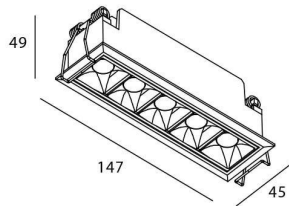

STAR Smart

Downlight Lavov de la familia STAR con una potencia de 10W y una optica de Wall Washer .CCT 4000K. Con un flujo luminoso total de 700lm y una eficacia luminosa de 70 lm/W. Driver DALI+wireless Casambi.Fabricado en aluminio inyectado a presión y acabado en color negro ..

Código artículo	86.DS29.3449.02
Tipo de producto	Indoor
Categoría	Downlights
Familia	STAR
Subfamilia	STAR Smart

Pictograms

Esquema

Producto	
Potencia real (W)	10
Flujo luminoso real (lm)	700
Eficacia luminosa (lm/W)	70
Ángulo de apertura	Wall Washer
Life time (h)	50000 h L80B10
IP	20
Electrical class insulation	Clase II
Color	negro
Equipo	DALI+wireless Casambi
Flicker Free	Si
Light source	LED
Type of LED	COB
Temperatura de color (K)	4000
Consistencia de color (SDCM)	SDCM<3
CRI	80