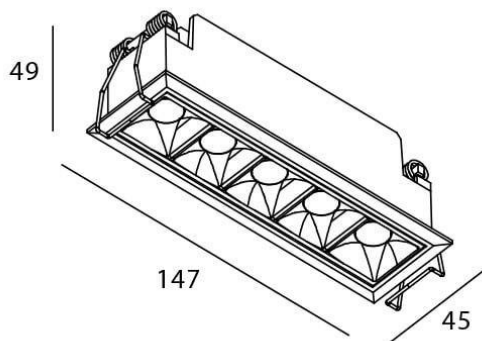

STAR Smart

Downlight Lavov de la familia STAR con una potencia de 10W y una optica de Wall Washer .CCT 4000K. Con un flujo luminoso total de 700lm y una eficacia luminosa de 70 lm/W. Driver DALI+wireless Casambi.Fabricado en aluminio inyectado a presión y acabado en color negro ..

Esquema

Código artículo	86.DS29.3449.02
Tipo de producto	Indoor
Categoría	Downlights
Familia	STAR
Subfamilia	STAR Smart
Pictograms	

Producto	
Potencia real (W)	10
Flujo luminoso real (lm)	700
Eficacia luminosa (lm/W)	70
Ángulo de apertura	Wall Washer
Life time (h)	50000 h L80B10
IP	20
Electrical class insulation	Clase II
Color	negro
Equipo	DALI+wireless Casambi
Flicker Free	Si
Light source	LED
Type of LED	COB
Temperatura de color (K)	4000
Consistencia de color (SDCM)	SDCM<3
CRI	80