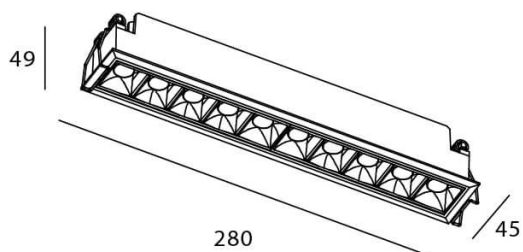

Esquema

STAR Smart

Downlight Lavov de la familia STAR con una potencia de 20W y una optica de Wall Washer .CCT 3000K. Con un flujo luminoso total de 1400lm y una eficacia luminosa de 70 lm/W. Driver DALI+wireless Casambi.Fabricado en aluminio inyectado a presión y acabado en color blanco ..

Código artículo	86.DS29.4349.01
Tipo de producto	Indoor
Categoría	Downlights
Familia	STAR
Subfamilia	STAR Smart
Pictograms	

Producto	
Potencia real (W)	20
Flujo luminoso real (lm)	1400
Eficacia luminosa (lm/W)	70
Ángulo de apertura	Wall Washer
Life time (h)	50000 h L80B10
IP	20
Electrical class insulation	Clase II
Color	blanco
Equipo	DALI+wireless Casambi
Flicker Free	Si
Light source	LED
Type of LED	SMD
Temperatura de color (K)	3000
Consistencia de color (SDCM)	SDCM<3
CRI	80