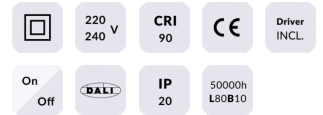

### STAR Smart

Downlight Lavov de la familia STAR con una potencia de 20W y una optica de Wall Washer .CCT 3000K. Con un flujo luminoso total de 1400lm y una eficacia luminosa de 70 lm/W. Driver DALI+wireless Casambi.Fabricado en aluminio inyectado a presión y acabado en color blanco ..

### Esquema

<b>Producto</b>	
<b>Potencia real (W)</b>	<b>20</b>
<b>Flujo luminoso real (lm)</b>	<b>1400</b>
<b>Eficacia luminosa (lm/W)</b>	<b>70</b>
<b>Ángulo de apertura</b>	<b>Wall Washer</b>
<b>Life time (h)</b>	<b>50000 h L80B10</b>
<b>IP</b>	<b>20</b>
<b>Electrical class insulation</b>	<b>Clase II</b>
<b>Color</b>	<b>blanco</b>
<b>Equipo</b>	<b>DALI+wireless Casambi</b>
<b>Flicker Free</b>	<b>Si</b>
<b>Light source</b>	<b>LED</b>
<b>Type of LED</b>	<b>SMD</b>
<b>Temperatura de color (K)</b>	<b>3000</b>
<b>Consistencia de color (SDCM)</b>	<b>SDCM&lt;3</b>
<b>CRI</b>	<b>80</b>