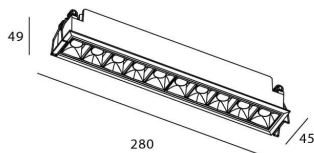

Esquema

Producto	
Potencia real (W)	20
Flujo luminoso real (lm)	1400
Eficacia luminosa (lm/W)	70
Ángulo de apertura	Wall Washer
Life time (h)	50000 h L80B10
IP	20
Electrical class insulation	Clase II
Color	blanco
Equipo	DALI+wireless Casambi
Flicker Free	Si
Light source	LED
Type of LED	SMD
Temperatura de color (K)	3000
Consistencia de color (SDCM)	SDCM<3
CRI	80