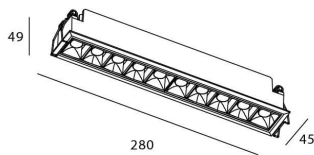

STAR Smart

Downlight Lavov de la familia STAR con una potencia de 20W y una optica de Wall Washer .CCT 3000K. Con un flujo luminoso total de 1400lm y una eficacia luminosa de 70 lm/W. Driver DALI+wireless Casambi.Fabricado en aluminio inyectado a presión y acabado en color blanco ..

Pictograms

Esquema

Producto

| | |
|-------------------------------------|------------------------------|
| Potencia real (W) | 20 |
| Flujo luminoso real (lm) | 1400 |
| Eficacia luminosa (lm/W) | 70 |
| Ángulo de apertura | Wall Washer |
| Life time (h) | 50000 h L80B10 |
| IP | 20 |
| Electrical class insulation | Clase II |
| Color | blanco |
| Equipo | DALI+wireless Casambi |
| Flicker Free | Si |
| Light source | LED |
| Type of LED | SMD |
| Temperatura de color (K) | 3000 |
| Consistencia de color (SDCM) | SDCM<3 |
| CRI | 80 |