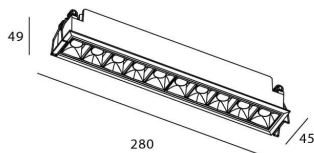

Esquema

Producto	
Potencia real (W)	20
Flujo luminoso real (lm)	1400
Eficacia luminosa (lm/W)	70
Ángulo de apertura	Wall Washer
Life time (h)	50000 h L80B10
IP	20
Electrical class insulation	Clase II
Color	negro
Equipo	DALI+wireless Casambi
Flicker Free	Si
Light source	LED
Type of LED	SMD
Temperatura de color (K)	3000
Consistencia de color (SDCM)	SDCM<3
CRI	80