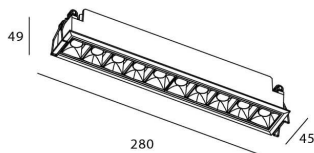

STAR Smart

Downlight Lavov de la familia STAR con una potencia de 20W y una optica de Wall Washer .CCT 3000K. Con un flujo luminoso total de 1400lm y una eficacia luminosa de 70 lm/W. Driver DALI+wireless Casambi.Fabricado en aluminio inyectado a presión y acabado en color negro ..

Código artículo	86.DS29.4349.02
Tipo de producto	Indoor
Categoría	Downlights
Familia	STAR
Subfamilia	STAR Smart

Pictograms

Esquema

Producto	
Potencia real (W)	20
Flujo luminoso real (lm)	1400
Eficacia luminosa (lm/W)	70
Ángulo de apertura	Wall Washer
Life time (h)	50000 h L80B10
IP	20
Electrical class insulation	Clase II
Color	negro
Equipo	DALI+wireless Casambi
Flicker Free	Si
Light source	LED
Type of LED	SMD
Temperatura de color (K)	3000
Consistencia de color (SDCM)	SDCM<3
CRI	80