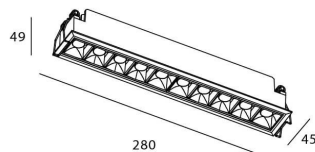

STAR Smart

Downlight Lavov de la familia STAR con una potencia de 20W y una optica de Wall Washer .CCT 3000K. Con un flujo luminoso total de 1400lm y una eficacia luminosa de 70 lm/W. Driver DALI+wireless Casambi.Fabricado en aluminio inyectado a presión y acabado en color negro ..

Pictograms

Esquema

| | |
|-------------------------------------|------------------------------|
| Producto | |
| Potencia real (W) | 20 |
| Flujo luminoso real (lm) | 1400 |
| Eficacia luminosa (lm/W) | 70 |
| Ángulo de apertura | Wall Washer |
| Life time (h) | 50000 h L80B10 |
| IP | 20 |
| Electrical class insulation | Clase II |
| Color | negro |
| Equipo | DALI+wireless Casambi |
| Flicker Free | Si |
| Light source | LED |
| Type of LED | SMD |
| Temperatura de color (K) | 3000 |
| Consistencia de color (SDCM) | SDCM<3 |
| CRI | 80 |