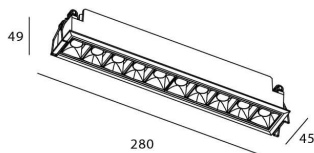

Esquema

Producto	
Potencia real (W)	20
Flujo luminoso real (lm)	1400
Eficacia luminosa (lm/W)	70
Ángulo de apertura	Wall Washer
Life time (h)	50000 h L80B10
IP	20
Electrical class insulation	Clase II
Color	blanco
Equipo	DALI+wireless Casambi
Flicker Free	Si
Light source	LED
Type of LED	COB
Temperatura de color (K)	4000
Consistencia de color (SDCM)	SDCM<3
CRI	80