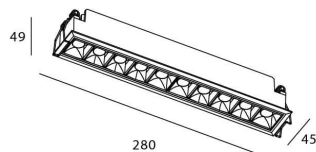

Esquema

Producto	
Potencia real (W)	20
Flujo luminoso real (lm)	1400
Eficacia luminosa (lm/W)	70
Ángulo de apertura	Wall Washer
Life time (h)	50000 h L80B10
IP	20
Electrical class insulation	Clase II
Color	blanco
Equipo	DALI+wireless Casambi
Flicker Free	Si
Light source	LED
Type of LED	COB
Temperatura de color (K)	4000
Consistencia de color (SDCM)	SDCM<3
CRI	80