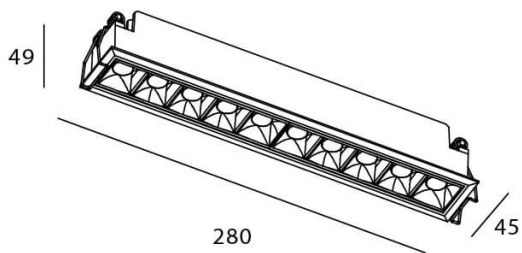

STAR Smart

Downlight Lavov de la familia STAR con una potencia de 20W y una optica de Wall Washer .CCT 4000K. Con un flujo luminoso total de 1400lm y una eficacia luminosa de 70 lm/W. Driver DALI+wireless Casambi.Fabricado en aluminio inyectado a presión y acabado en color blanco ..

Código artículo	86.DS29.4449.01
Tipo de producto	Indoor
Categoría	Downlights
Familia	STAR
Subfamilia	STAR Smart
Pictograms	

Esquema

Producto	
Potencia real (W)	20
Flujo luminoso real (lm)	1400
Eficacia luminosa (lm/W)	70
Ángulo de apertura	Wall Washer
Tiempo de vida	50000 h L80B10
IP	20
Clase de aislamiento	Clase II
Color	blanco
Equipo	DALI+wireless Casambi
Flicker Free	Si
Fuente de luz	LED
Tipo de LED	COB
Temperatura de color (K)	4000
Consistencia de color (SDCM)	SDCM3
CRI	80