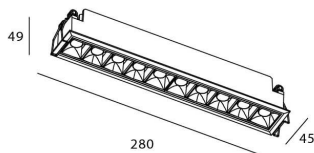

STAR Smart

Downlight Lavov de la familia STAR con una potencia de 20W y una optica de Wall Washer .CCT 4000K. Con un flujo luminoso total de 1400lm y una eficacia luminosa de 70 lm/W. Driver DALI+wireless Casambi.Fabricado en aluminio inyectado a presión y acabado en color blanco ..

Código artículo	86.DS29.4449.01
Tipo de producto	Indoor
Categoría	Downlights
Familia	STAR
Subfamilia	STAR Smart
Pictograms	

Esquema

Producto	
Potencia real (W)	20
Flujo luminoso real (lm)	1400
Eficacia luminosa (lm/W)	70
Ángulo de apertura	Wall Washer
Life time (h)	50000 h L80B10
IP	20
Electrical class insulation	Clase II
Color	blanco
Equipo	DALI+wireless Casambi
Flicker Free	Si
Light source	LED
Type of LED	COB
Temperatura de color (K)	4000
Consistencia de color (SDCM)	SDCM<3
CRI	80