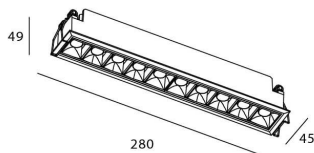

STAR Smart

Downlight Lavov de la familia STAR con una potencia de 20W y una optica de Wall Washer .CCT 4000K. Con un flujo luminoso total de 1400lm y una eficacia luminosa de 70 lm/W. Driver DALI+wireless Casambi.Fabricado en aluminio inyectado a presión y acabado en color blanco ..

Código artículo	86.DS29.4449.01
Tipo de producto	Indoor
Categoría	Downlights
Familia	STAR
Subfamilia	STAR Smart

Pictograms

Esquema

Producto	
Potencia real (W)	20
Flujo luminoso real (lm)	1400
Eficacia luminosa (lm/W)	70
Ángulo de apertura	Wall Washer
Life time (h)	50000 h L80B10
IP	20
Electrical class insulation	Clase II
Color	blanco
Equipo	DALI+wireless Casambi
Flicker Free	Si
Light source	LED
Type of LED	COB
Temperatura de color (K)	4000
Consistencia de color (SDCM)	SDCM<3
CRI	80