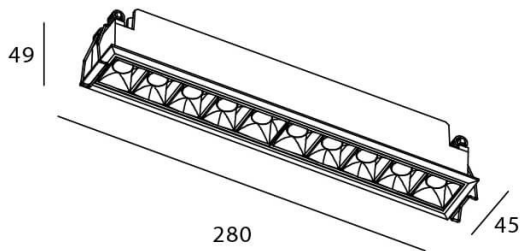

Esquema

STAR Smart

Downlight Lavov de la familia STAR con una potencia de 20W y una optica de Wall Washer .CCT 4000K. Con un flujo luminoso total de 1400lm y una eficacia luminosa de 70 lm/W. Driver DALI+wireless Casambi.Fabricado en aluminio inyectado a presión y acabado en color negro ..

Código artículo	86.DS29.4449.02
Tipo de producto	Indoor
Categoría	Downlights
Familia	STAR
Subfamilia	STAR Smart
Pictograms	

Producto	
Potencia real (W)	20
Flujo luminoso real (lm)	1400
Eficacia luminosa (lm/W)	70
Ángulo de apertura	Wall Washer
Life time (h)	50000 h L80B10
IP	20
Electrical class insulation	Clase II
Color	negro
Equipo	DALI+wireless Casambi
Flicker Free	Si
Light source	LED
Type of LED	COB
Temperatura de color (K)	4000
Consistencia de color (SDCM)	SDCM<3
CRI	80