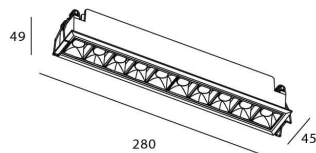

STAR Smart

Downlight Lavov de la familia STAR con una potencia de 20W y una optica de Wall Washer .CCT 4000K. Con un flujo luminoso total de 1400lm y una eficacia luminosa de 70 lm/W. Driver DALI+wireless Casambi.Fabricado en aluminio inyectado a presión y acabado en color negro ..

Código artículo	86.DS29.4449.02
Tipo de producto	Indoor
Categoría	Downlights
Familia	STAR
Subfamilia	STAR Smart
Pictograms	

Esquema

Producto	
Potencia real (W)	20
Flujo luminoso real (lm)	1400
Eficacia luminosa (lm/W)	70
Ángulo de apertura	Wall Washer
Life time (h)	50000 h L80B10
IP	20
Electrical class insulation	Clase II
Color	negro
Equipo	DALI+wireless Casambi
Flicker Free	Si
Light source	LED
Type of LED	COB
Temperatura de color (K)	4000
Consistencia de color (SDCM)	SDCM<3
CRI	80