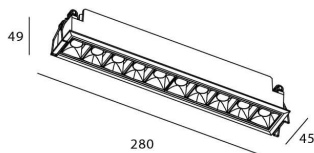

STAR Smart

Downlight Lavov de la familia STAR con una potencia de 20W y una optica de Wall Washer .CCT 4000K. Con un flujo luminoso total de 1400lm y una eficacia luminosa de 70 lm/W. Driver DALI+wireless Casambi.Fabricado en aluminio inyectado a presión y acabado en color negro ..

Código artículo	86.DS29.4449.02
Tipo de producto	Indoor
Categoría	Downlights
Familia	STAR
Subfamilia	STAR Smart

Pictograms

Esquema

Producto	
Potencia real (W)	20
Flujo luminoso real (lm)	1400
Eficacia luminosa (lm/W)	70
Ángulo de apertura	Wall Washer
Life time (h)	50000 h L80B10
IP	20
Electrical class insulation	Clase II
Color	negro
Equipo	DALI+wireless Casambi
Flicker Free	Si
Light source	LED
Type of LED	COB
Temperatura de color (K)	4000
Consistencia de color (SDCM)	SDCM<3
CRI	80