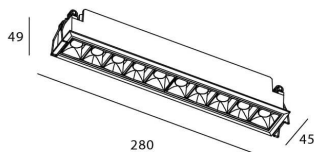

STAR Smart

Downlight Lavov de la familia STAR con una potencia de 20W y una optica de Wall Washer .CCT 4000K. Con un flujo luminoso total de 1400lm y una eficacia luminosa de 70 lm/W. Driver DALI+wireless Casambi.Fabricado en aluminio inyectado a presión y acabado en color negro ..

Código artículo	86.DS29.4449.02
Tipo de producto	Indoor
Categoría	Downlights
Familia	STAR
Subfamilia	STAR Smart

Pictograms

Esquema

Producto

Potencia real (W)	20
Flujo luminoso real (lm)	1400
Eficacia luminosa (lm/W)	70
Ángulo de apertura	Wall Washer
Life time (h)	50000 h L80B10
IP	20
Electrical class insulation	Clase II
Color	negro
Equipo	DALI+wireless Casambi
Flicker Free	Si
Light source	LED
Type of LED	COB
Temperatura de color (K)	4000
Consistencia de color (SDCM)	SDCM<3
CRI	80