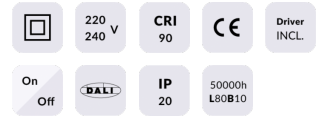

STAR Smart

Downlight Lavov de la familia STAR con una potencia de 30W y una optica de 15 grados.CCT 3000K. Con un flujo luminoso total de 2100lm y una eficacia luminosa de 70 lm/W. Driver DALI+wireless Casambi.Fabricado en aluminio inyectado a presión y acabado en color blanco .UGR

Código artículo	86.DS29.5319.01
Tipo de producto	Indoor
Categoría	Downlights
Familia	STAR
Subfamilia	STAR Smart

Pictograms

Producto

Potencia real (W)	30
Flujo luminoso real (lm)	2100
Eficacia luminosa (lm/W)	70
Ángulo de apertura	15
Life time (h)	50000 h L80B10
IP	20
Electrical class insulation	Clase II
Color	blanco
U. G. R	UGR<19
Equipo	DALI+wireless Casambi
Flicker Free	Si
Light source	LED
Type of LED	SMD
Temperatura de color (K)	3000
Consistencia de color (SDCM)	SDCM<3
CRI	80