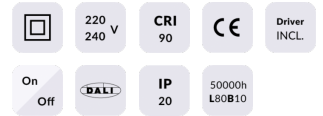

STAR Smart

Downlight Lavov de la familia STAR con una potencia de 30W y una optica de 15 grados.CCT 3000K. Con un flujo luminoso total de 2100lm y una eficacia luminosa de 70 lm/W. Driver DALI+wireless Casambi.Fabricado en aluminio inyectado a presión y acabado en color negro .UGR

Código artículo	86.DS29.5319.02
Tipo de producto	Indoor
Categoría	Downlights
Familia	STAR
Subfamilia	STAR Smart

Pictograms

Producto

Potencia real (W)	30
Flujo luminoso real (lm)	2100
Eficacia luminosa (lm/W)	70
Ángulo de apertura	15
Life time (h)	50000 h L80B10
IP	20
Electrical class insulation	Clase II
Color	negro
U. G. R	UGR<19
Equipo	DALI+wireless Casambi
Flicker Free	Si
Light source	LED
Type of LED	SMD
Temperatura de color (K)	3000
Consistencia de color (SDCM)	SDCM<3
CRI	80