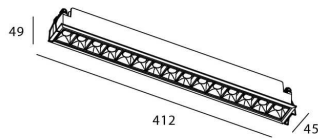

STAR Smart

Downlight Lavov de la familia STAR con una potencia de 30W y una optica de Wall Washer .CCT 3000K. Con un flujo luminoso total de 2100lm y una eficacia luminosa de 70 lm/W. Driver DALI+wireless Casambi.Fabricado en aluminio inyectado a presión y acabado en color blanco ..

Código artículo	86.DS29.5349.01
Tipo de producto	Indoor
Categoría	Downlights
Familia	STAR
Subfamilia	STAR Smart

Pictograms

Esquema

Producto	
Potencia real (W)	30
Flujo luminoso real (lm)	2100
Eficacia luminosa (lm/W)	70
Ángulo de apertura	Wall Washer
Life time (h)	50000 h L80B10
IP	20
Electrical class insulation	Clase II
Color	blanco
Equipo	DALI+wireless Casambi
Flicker Free	Si
Light source	LED
Type of LED	SMD
Temperatura de color (K)	3000
Consistencia de color (SDCM)	SDCM<3
CRI	80