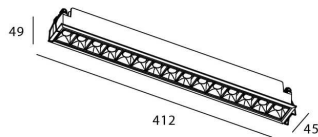

STAR Smart

Downlight Lavov de la familia STAR con una potencia de 30W y una optica de Wall Washer .CCT 3000K. Con un flujo luminoso total de 2100lm y una eficacia luminosa de 70 lm/W. Driver DALI+wireless Casambi.Fabricado en aluminio inyectado a presión y acabado en color blanco ..

Código artículo	86.DS29.5349.01
Tipo de producto	Indoor
Categoría	Downlights
Familia	STAR
Subfamilia	STAR Smart

Pictograms

Esquema

Producto	
Potencia real (W)	30
Flujo luminoso real (lm)	2100
Eficacia luminosa (lm/W)	70
Ángulo de apertura	Wall Washer
Life time (h)	50000 h L80B10
IP	20
Electrical class insulation	Clase II
Color	blanco
Equipo	DALI+wireless Casambi
Flicker Free	Si
Light source	LED
Type of LED	SMD
Temperatura de color (K)	3000
Consistencia de color (SDCM)	SDCM<3
CRI	80