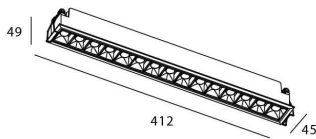

Esquema

Producto

Potencia real (W) 30

Flujo luminoso real (lm) 2100

Eficacia luminosa (lm/W) 70

Ángulo de apertura Wall Washer

Life time (h) 50000 h L80B10

IP 20

Electrical class insulation Clase II

Color negro

Equipo DALI+wireless Casambi

Flicker Free Si

Light source LED

Type of LED SMD

Temperatura de color (K) 3000

Consistencia de color (SDCM) SDCM<3

CRI 80