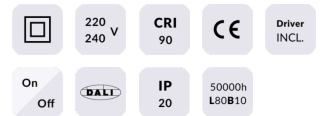

STAR Smart

Downlight Lavov de la familia STAR con una potencia de 30W y una optica de Wall Washer .CCT 3000K. Con un flujo luminoso total de 2100lm y una eficacia luminosa de 70 lm/W. Driver DALI+wireless Casambi.Fabricado en aluminio inyectado a presión y acabado en color negro ..

Código artículo 86.DS29.5349.02

Tipo de producto Indoor

Categoría Downlights

Familia STAR

Subfamilia STAR Smart

Pictograms

Esquema

Producto

Potencia real (W) 30

Flujo luminoso real (lm) 2100

Eficacia luminosa (lm/W) 70

Ángulo de apertura Wall Washer

Life time (h) 50000 h L80B10

IP 20

Electrical class insulation Clase II

Color negro

Equipo DALI+wireless Casambi

Flicker Free Si

Light source LED

Type of LED SMD

Temperatura de color (K) 3000

Consistencia de color (SDCM) SDCM<3

CRI 80