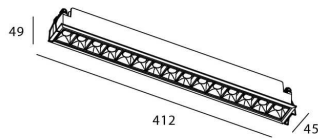

Esquema

Producto	
Potencia real (W)	30
Flujo luminoso real (lm)	2100
Eficacia luminosa (lm/W)	70
Ángulo de apertura	Wall Washer
Life time (h)	50000 h L80B10
IP	20
Electrical class insulation	Clase II
Color	negro
Equipo	DALI+wireless Casambi
Flicker Free	Si
Light source	LED
Type of LED	SMD
Temperatura de color (K)	3000
Consistencia de color (SDCM)	SDCM<3
CRI	80