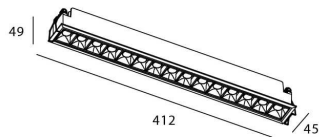

Esquema

Producto

Potencia real (W)	30

Flujo luminoso real (lm)	2100

Eficacia luminosa (lm/W)	70

Ángulo de apertura	Wall Washer

Life time (h)	50000 h L80B10

IP	20

Electrical class insulation	Clase II

Color	negro

Equipo	DALI+wireless Casambi

Flicker Free	Si

Light source	LED

Type of LED	SMD

Temperatura de color (K)	3000

Consistencia de color (SDCM)	SDCM<3

CRI	80