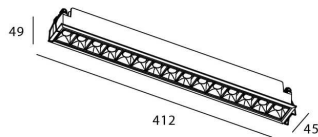

STAR Smart

Downlight Lavov de la familia STAR con una potencia de 30W y una optica de Wall Washer .CCT 3000K. Con un flujo luminoso total de 2100lm y una eficacia luminosa de 70 lm/W. Driver DALI+wireless Casambi.Fabricado en aluminio inyectado a presión y acabado en color negro ..

Código artículo	86.DS29.5349.02
Tipo de producto	Indoor
Categoría	Downlights
Familia	STAR
Subfamilia	STAR Smart

Pictograms

Esquema

Producto	
Potencia real (W)	30
Flujo luminoso real (lm)	2100
Eficacia luminosa (lm/W)	70
Ángulo de apertura	Wall Washer
Life time (h)	50000 h L80B10
IP	20
Electrical class insulation	Clase II
Color	negro
Equipo	DALI+wireless Casambi
Flicker Free	Si
Light source	LED
Type of LED	SMD
Temperatura de color (K)	3000
Consistencia de color (SDCM)	SDCM<3
CRI	80