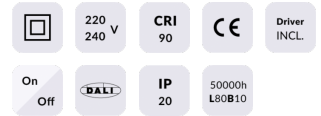

### STAR Smart

Downlight Lavov de la familia STAR con una potencia de 30W y una optica de 15 grados.CCT 4000K. Con un flujo luminoso total de 2100lm y una eficacia luminosa de 70 lm/W. Driver DALI+wireless Casambi.Fabricado en aluminio inyectado a presión y acabado en color blanco .UGR

### Producto

**Potencia real (W)** 30

**Flujo luminoso real (lm)** 2100

**Eficacia luminosa (lm/W)** 70

**Ángulo de apertura** 15

**Life time (h)** 50000 h L80B10

**IP** 20

**Electrical class insulation** Clase II