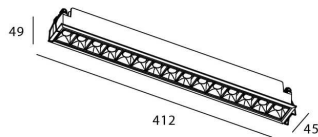

STAR Smart

Downlight Lavov de la familia STAR con una potencia de 30W y una optica de Wall Washer .CCT 4000K. Con un flujo luminoso total de 2100lm y una eficacia luminosa de 70 lm/W. Driver DALI+wireless Casambi.Fabricado en aluminio inyectado a presión y acabado en color blanco ..

Código artículo	86.DS29.5449.01
Tipo de producto	Indoor
Categoría	Downlights
Familia	STAR
Subfamilia	STAR Smart

Pictograms

Esquema

Producto	
Potencia real (W)	30
Flujo luminoso real (lm)	2100
Eficacia luminosa (lm/W)	70
Ángulo de apertura	Wall Washer
Life time (h)	50000 h L80B10
IP	20
Electrical class insulation	Clase II
Color	blanco
Equipo	DALI+wireless Casambi
Flicker Free	Si
Light source	LED
Type of LED	COB
Temperatura de color (K)	4000
Consistencia de color (SDCM)	SDCM<3
CRI	80