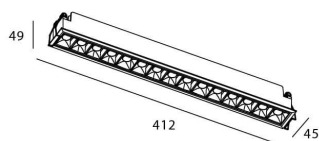

Familia	STAR
----------------	-------------

Subfamilia	STAR Smart
-------------------	-------------------

Pictograms	    
	   

Esquema

Producto

Potencia real (W)	30
--------------------------	-----------

Flujo luminoso real (lm)	2100
---------------------------------	-------------