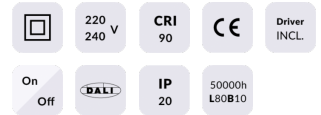

### STAR Smart

Downlight Lavov de la familia STAR con una potencia de 30W y una optica de Wall Washer .CCT 4000K. Con un flujo luminoso total de 2100lm y una eficacia luminosa de 70 lm/W. Driver DALI+wireless Casambi.Fabricado en aluminio inyectado a presión y acabado en color blanco ..

### Esquema

<b>Producto</b>	
<b>Potencia real (W)</b>	<b>30</b>
<b>Flujo luminoso real (lm)</b>	<b>2100</b>
<b>Eficacia luminosa (lm/W)</b>	<b>70</b>
<b>Ángulo de apertura</b>	<b>Wall Washer</b>
<b>Life time (h)</b>	<b>50000 h L80B10</b>
<b>IP</b>	<b>20</b>
<b>Electrical class insulation</b>	<b>Clase II</b>
<b>Color</b>	<b>blanco</b>
<b>Equipo</b>	<b>DALI+wireless Casambi</b>
<b>Flicker Free</b>	<b>Si</b>
<b>Light source</b>	<b>LED</b>
<b>Type of LED</b>	<b>COB</b>
<b>Temperatura de color (K)</b>	<b>4000</b>
<b>Consistencia de color (SDCM)</b>	<b>SDCM&lt;3</b>
<b>CRI</b>	<b>80</b>