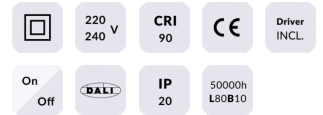

### STAR Smart

Downlight Lavov de la familia STAR con una potencia de 30W y una optica de Wall Washer .CCT 4000K. Con un flujo luminoso total de 2100lm y una eficacia luminosa de 70 lm/W. Driver DALI+wireless Casambi.Fabricado en aluminio inyectado a presión y acabado en color blanco ..

### Esquema

<b>Producto</b>	
<b>Potencia real (W)</b>	<b>30</b>
<b>Flujo luminoso real (lm)</b>	<b>2100</b>
<b>Eficacia luminosa (lm/W)</b>	<b>70</b>
<b>Ángulo de apertura</b>	<b>Wall Washer</b>
<b>Life time (h)</b>	<b>50000 h L80B10</b>
<b>IP</b>	<b>20</b>
<b>Electrical class insulation</b>	<b>Clase II</b>
<b>Color</b>	<b>blanco</b>
<b>Equipo</b>	<b>DALI+wireless Casambi</b>
<b>Flicker Free</b>	<b>Si</b>
<b>Light source</b>	<b>LED</b>
<b>Type of LED</b>	<b>COB</b>
<b>Temperatura de color (K)</b>	<b>4000</b>
<b>Consistencia de color (SDCM)</b>	<b>SDCM&lt;3</b>
<b>CRI</b>	<b>80</b>