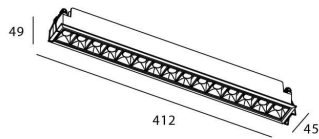

Esquema

Producto	
Potencia real (W)	30
Flujo luminoso real (lm)	2100
Eficacia luminosa (lm/W)	70
Ángulo de apertura	Wall Washer
Life time (h)	50000 h L80B10
IP	20
Electrical class insulation	Clase II
Color	blanco
Equipo	DALI+wireless Casambi
Flicker Free	Si
Light source	LED
Type of LED	COB
Temperatura de color (K)	4000
Consistencia de color (SDCM)	SDCM<3
CRI	80