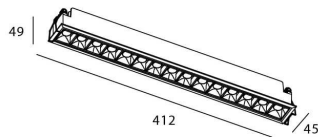

Esquema

Producto	
Potencia real (W)	30
Flujo luminoso real (lm)	2100
Eficacia luminosa (lm/W)	70
Ángulo de apertura	Wall Washer
Life time (h)	50000 h L80B10
IP	20
Electrical class insulation	Clase II
Color	blanco
Equipo	DALI+wireless Casambi
Flicker Free	Si
Light source	LED
Type of LED	COB
Temperatura de color (K)	4000
Consistencia de color (SDCM)	SDCM<3
CRI	80