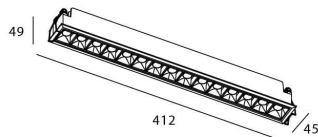

STAR Smart

Downlight Lavov de la familia STAR con una potencia de 30W y una optica de Wall Washer .CCT 4000K. Con un flujo luminoso total de 2100lm y una eficacia luminosa de 70 lm/W. Driver DALI+wireless Casambi.Fabricado en aluminio inyectado a presión y acabado en color negro ..

Código artículo	86.DS29.5449.02
Tipo de producto	Indoor
Categoría	Downlights
Familia	STAR
Subfamilia	STAR Smart

Pictograms

Esquema

Producto	
Potencia real (W)	30
Flujo luminoso real (lm)	2100
Eficacia luminosa (lm/W)	70
Ángulo de apertura	Wall Washer
Life time (h)	50000 h L80B10
IP	20
Electrical class insulation	Clase II
Color	negro
Equipo	DALI+wireless Casambi
Flicker Free	Si
Light source	LED
Type of LED	COB
Temperatura de color (K)	4000
Consistencia de color (SDCM)	SDCM<3
CRI	80