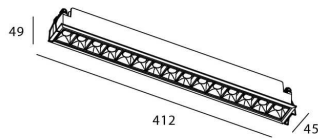

Esquema

Producto	
Potencia real (W)	30
Flujo luminoso real (lm)	2100
Eficacia luminosa (lm/W)	70
Ángulo de apertura	Wall Washer
Life time (h)	50000 h L80B10
IP	20
Electrical class insulation	Clase II
Color	negro
Equipo	DALI+wireless Casambi
Flicker Free	Si
Light source	LED
Type of LED	COB
Temperatura de color (K)	4000
Consistencia de color (SDCM)	SDCM<3
CRI	80