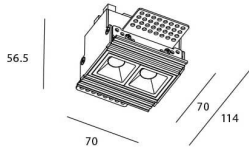

STAR-T Smart

Downlight Lavov de la familia STAR con una potencia de 4W, CRI>90 y un haz de 15 grados. Fabricado en aluminio inyectado a presión acabado en color negro. Flujo real de 240lm. Eficacia luminosa de 60lm/W DIMABLE WIRELESS.

Código artículo	86.DS30.1319.02
Tipo de producto	Indoor
Categoría	Downlights
Familia	STAR
Subfamilia	STAR-T Smart
Pictograms	

Esquema

Producto	
Potencia real (W)	4
Flujo luminoso real (lm)	240
Eficacia luminosa (lm/W)	60
Ángulo de apertura	15
Life time (h)	50000 h L80B10
IP	20
Electrical class insulation	Clase II
Color	negro
Equipo	DALI+wireless Casambi
Flicker Free	Si
Light source	LED
Type of LED	SMD
Temperatura de color (K)	3000
Consistencia de color (SDCM)	SDCM<3
CRI	80