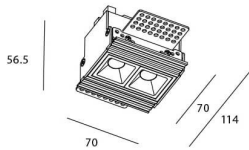

STAR-T Smart

Downlight Lavov de la familia STAR con una potencia de 4W, CRI>90 y un haz de 15 grados. Fabricado en aluminio inyectado a presión acabado en color negro. Flujo real de 240lm. Eficacia luminosa de 60lm/W DIMABLE WIRELESS.

Código artículo	86.DS30.1319.02
Tipo de producto	Indoor
Categoría	Downlights
Familia	STAR
Subfamilia	STAR-T Smart
Pictograms	

Esquema

Producto	
Potencia real (W)	4
Flujo luminoso real (lm)	240
Eficacia luminosa (lm/W)	60
Ángulo de apertura	15
Life time (h)	50000 h L80B10
IP	20
Electrical class insulation	Clase II
Color	negro
Equipo	DALI+wireless Casambi
Flicker Free	Si
Light source	LED
Type of LED	SMD
Temperatura de color (K)	3000
Consistencia de color (SDCM)	SDCM<3
CRI	80