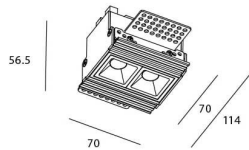

STAR-T Smart

Downlight Lavov de la familia STAR con una potencia de 4W, CRI>90 y un haz de 30 grados. Fabricado en aluminio inyectado a presión acabado en color Blanco. Flujo real de 240lm. Eficacia luminosa de 60lm/W DIMABLE WIRELESS.

Código artículo	86.DS30.1329.01
Tipo de producto	Indoor
Categoría	Downlights
Familia	STAR
Subfamilia	STAR-T Smart
Pictograms	

Esquema

Producto	
Potencia real (W)	4
Flujo luminoso real (lm)	240
Eficacia luminosa (lm/W)	60
Ángulo de apertura	30
Life time (h)	50000 h L80B10
IP	20
Electrical class insulation	Clase II
Color	blanco
Equipo	DALI+wireless Casambi
Flicker Free	Si
Light source	LED
Type of LED	SMD
Temperatura de color (K)	3000
Consistencia de color (SDCM)	SDCM<3
CRI	80