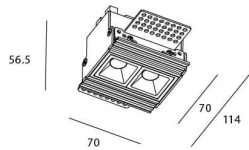

STAR-T Smart

Downlight Lavov de la familia STAR con una potencia de 4W, CRI>90 y un haz de 30 grados. Fabricado en aluminio inyectado a presión acabado en color Blanco. Flujo real de 240lm. Eficacia luminosa de 60lm/W DIMABLE WIRELESS.

Código artículo	86.DS30.1329.01
Tipo de producto	Indoor
Categoría	Downlights
Familia	STAR
Subfamilia	STAR-T Smart
Pictograms	

Esquema

Producto	
Potencia real (W)	4
Flujo luminoso real (lm)	240
Eficacia luminosa (lm/W)	60
Ángulo de apertura	30
Life time (h)	50000 h L80B10
IP	20
Electrical class insulation	Clase II
Color	blanco
Equipo	DALI+wireless Casambi
Flicker Free	Si
Light source	LED
Type of LED	SMD
Temperatura de color (K)	3000
Consistencia de color (SDCM)	SDCM<3
CRI	80