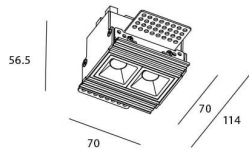

STAR-T Smart

Downlight Lavov de la familia STAR con una potencia de 4W, CRI>90 y un haz de 30 grados. Fabricado en aluminio inyectado a presión acabado en color negro. Flujo real de 240lm. Eficacia luminosa de 60lm/W DIMABLE WIRELESS.

Código artículo	86.DS30.1329.02
Tipo de producto	Indoor
Categoría	Downlights
Familia	STAR
Subfamilia	STAR-T Smart
Pictograms	

Esquema

Producto	
Potencia real (W)	4
Flujo luminoso real (lm)	240
Eficacia luminosa (lm/W)	60
Ángulo de apertura	30
Life time (h)	50000 h L80B10
IP	20
Electrical class insulation	Clase II
Color	negro
Equipo	DALI+wireless Casambi
Flicker Free	Si
Light source	LED
Type of LED	SMD
Temperatura de color (K)	3000
Consistencia de color (SDCM)	SDCM<3
CRI	80