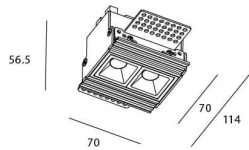

STAR-T Smart

Downlight Lavov de la familia STAR con una potencia de 4W, CRI>90 y un haz de 30 grados. Fabricado en aluminio inyectado a presión acabado en color negro. Flujo real de 240lm. Eficacia luminosa de 60lm/W DIMABLE WIRELESS.

Código artículo	86.DS30.1329.02
Tipo de producto	Indoor
Categoría	Downlights
Familia	STAR
Subfamilia	STAR-T Smart
Pictograms	

Esquema

Producto	
Potencia real (W)	4
Flujo luminoso real (lm)	240
Eficacia luminosa (lm/W)	60
Ángulo de apertura	30
Life time (h)	50000 h L80B10
IP	20
Electrical class insulation	Clase II
Color	negro
Equipo	DALI+wireless Casambi
Flicker Free	Si
Light source	LED
Type of LED	SMD
Temperatura de color (K)	3000
Consistencia de color (SDCM)	SDCM<3
CRI	80