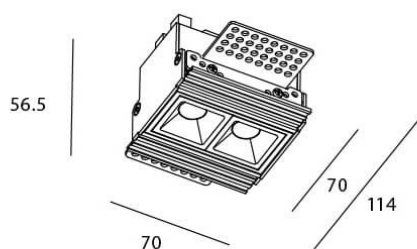

Esquema

STAR-T Smart

Downlight Lavov de la familia STAR con una potencia de 4W, CRI>90 y un haz de 45 grados. Fabricado en aluminio inyectado a presión acabado en color Blanco. Flujo real de 240lm. Eficacia luminosa de 60lm/W DIMABLE WIRELESS.

Código artículo	86.DS30.1339.01
Tipo de producto	Indoor
Categoría	Downlights
Familia	STAR
Subfamilia	STAR-T Smart
Pictograms	

Producto	
Potencia real (W)	4
Flujo luminoso real (lm)	240
Eficacia luminosa (lm/W)	60
Ángulo de apertura	45
Life time (h)	50000 h L80B10
IP	20
Electrical class insulation	Clase II
Color	blanco
Equipo	DALI+wireless Casambi
Flicker Free	Si
Light source	LED
Type of LED	SMD
Temperatura de color (K)	3000
Consistencia de color (SDCM)	SDCM<3
CRI	80