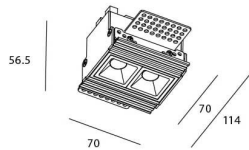

STAR-T Smart

Downlight Lavov de la familia STAR con una potencia de 4W, CRI>90 y un haz de 45 grados. Fabricado en aluminio inyectado a presión acabado en color Blanco. Flujo real de 240lm. Eficacia luminosa de 60lm/W DIMABLE WIRELESS.

Código artículo	86.DS30.1339.01
Tipo de producto	Indoor
Categoría	Downlights
Familia	STAR
Subfamilia	STAR-T Smart
Pictograms	

Esquema

Producto	
Potencia real (W)	4
Flujo luminoso real (lm)	240
Eficacia luminosa (lm/W)	60
Ángulo de apertura	45
Life time (h)	50000 h L80B10
IP	20
Electrical class insulation	Clase II
Color	blanco
Equipo	DALI+wireless Casambi
Flicker Free	Si
Light source	LED
Type of LED	SMD
Temperatura de color (K)	3000
Consistencia de color (SDCM)	SDCM<3
CRI	80