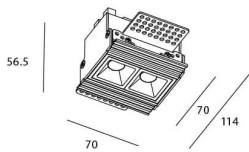

STAR-T Smart

Downlight Lavov de la familia STAR con una potencia de 4W, CRI>90 y un haz de 45 grados. Fabricado en aluminio inyectado a presión acabado en color Blanco. Flujo real de 240lm. Eficacia luminosa de 60lm/W DIMABLE WIRELESS.

Código artículo	86.DS30.1339.01
Tipo de producto	Indoor
Categoría	Downlights
Familia	STAR
Subfamilia	STAR-T Smart
Pictograms	

Esquema

Producto	
Potencia real (W)	4
Flujo luminoso real (lm)	240
Eficacia luminosa (lm/W)	60
Ángulo de apertura	45
Life time (h)	50000 h L80B10
IP	20
Electrical class insulation	Clase II
Color	blanco
Equipo	DALI+wireless Casambi
Flicker Free	Si
Light source	LED
Type of LED	SMD
Temperatura de color (K)	3000
Consistencia de color (SDCM)	SDCM<3
CRI	80