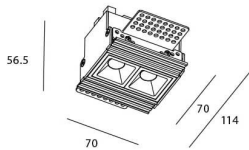

STAR-T Smart

Downlight Lavov de la familia STAR con una potencia de 4W, CRI>90 y un haz de 45 grados. Fabricado en aluminio inyectado a presión acabado en color negro. Flujo real de 240lm. Eficacia luminosa de 60lm/W DIMABLE WIRELESS.

Código artículo	86.DS30.1339.02
Tipo de producto	Indoor
Categoría	Downlights
Familia	STAR
Subfamilia	STAR-T Smart
Pictograms	

Esquema

Producto	
Potencia real (W)	4
Flujo luminoso real (lm)	240
Eficacia luminosa (lm/W)	60
Ángulo de apertura	45
Life time (h)	50000 h L80B10
IP	20
Electrical class insulation	Clase II
Color	negro
Equipo	DALI+wireless Casambi
Flicker Free	Si
Light source	LED
Type of LED	SMD
Temperatura de color (K)	3000
Consistencia de color (SDCM)	SDCM<3
CRI	80