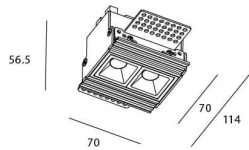

STAR-T Smart

Downlight Lavov de la familia STAR con una potencia de 4W, CRI>90 y un haz de 45 grados. Fabricado en aluminio inyectado a presión acabado en color negro. Flujo real de 240lm. Eficacia luminosa de 60lm/W DIMABLE WIRELESS.

Código artículo	86.DS30.1339.02
Tipo de producto	Indoor
Categoría	Downlights
Familia	STAR
Subfamilia	STAR-T Smart
Pictograms	

Esquema

Producto	
Potencia real (W)	4
Flujo luminoso real (lm)	240
Eficacia luminosa (lm/W)	60
Ángulo de apertura	45
Life time (h)	50000 h L80B10
IP	20
Electrical class insulation	Clase II
Color	negro
Equipo	DALI+wireless Casambi
Flicker Free	Si
Light source	LED
Type of LED	SMD
Temperatura de color (K)	3000
Consistencia de color (SDCM)	SDCM<3
CRI	80