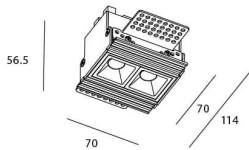

STAR-T Smart

Downlight Lavov de la familia STAR con una potencia de 4W, CRI>90 y un haz de 15 grados. Fabricado en aluminio inyectado a presión acabado en color Blanco. Flujo real de 240lm. Eficacia luminosa de 60lm/W DIMABLE WIRELESS.

Código artículo	86.DS30.1419.01
Tipo de producto	Indoor
Categoría	Downlights
Familia	STAR
Subfamilia	STAR-T Smart
Pictograms	

Esquema

Producto	
Potencia real (W)	4
Flujo luminoso real (lm)	240
Eficacia luminosa (lm/W)	60
Ángulo de apertura	15
Life time (h)	50000 h L80B10
IP	20
Electrical class insulation	Clase II
Color	blanco
Equipo	DALI+wireless Casambi
Flicker Free	Si
Light source	LED
Type of LED	SMD
Temperatura de color (K)	4000
Consistencia de color (SDCM)	SDCM<3
CRI	80