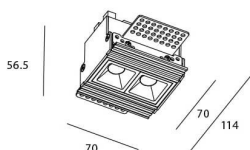

STAR-T Smart

Downlight Lavov de la familia STAR con una potencia de 4W, CRI>90 y un haz de 15 grados. Fabricado en aluminio inyectado a presión acabado en color negro. Flujo real de 240lm. Eficacia luminosa de 60lm/W DIMABLE WIRELESS.

Código artículo	86.DS30.1419.02
Tipo de producto	Indoor
Categoría	Downlights
Familia	STAR
Subfamilia	STAR-T Smart
Pictograms	

Esquema

Producto	
Potencia real (W)	4
Flujo luminoso real (lm)	240
Eficacia luminosa (lm/W)	60
Ángulo de apertura	15
Life time (h)	50000 h L80B10
IP	20
Electrical class insulation	Clase II
Color	negro
Equipo	DALI+wireless Casambi
Flicker Free	Si
Light source	LED
Type of LED	SMD
Temperatura de color (K)	4000
Consistencia de color (SDCM)	SDCM<3
CRI	80