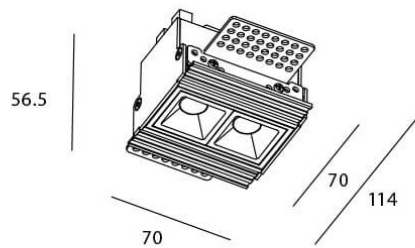

STAR-T Smart

Downlight Lavov de la familia STAR con una potencia de 4W, CRI>90 y un haz de 30 grados. Fabricado en aluminio inyectado a presión acabado en color Blanco. Flujo real de 240lm. Eficacia luminosa de 60lm/W DIMABLE WIRELESS.

Código artículo	86.DS30.1429.01
Tipo de producto	Indoor
Categoría	Downlights
Familia	STAR
Subfamilia	STAR-T Smart
Pictograms	

Esquema

Producto	
Potencia real (W)	4
Flujo luminoso real (lm)	240
Eficacia luminosa (lm/W)	60
Ángulo de apertura	30
Life time (h)	50000 h L80B10
IP	20
Electrical class insulation	Clase II
Color	blanco
Equipo	DALI+wireless Casambi
Flicker Free	Si
Light source	LED
Type of LED	SMD
Temperatura de color (K)	4000
Consistencia de color (SDCM)	SDCM<3
CRI	80