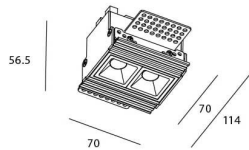

STAR-T Smart

Downlight Lavov de la familia STAR con una potencia de 4W, CRI>90 y un haz de 30 grados. Fabricado en aluminio inyectado a presión acabado en color Blanco. Flujo real de 240lm. Eficacia luminosa de 60lm/W DIMABLE WIRELESS.

Código artículo	86.DS30.1429.01
Tipo de producto	Indoor
Categoría	Downlights
Familia	STAR
Subfamilia	STAR-T Smart
Pictograms	

Esquema

Producto	
Potencia real (W)	4
Flujo luminoso real (lm)	240
Eficacia luminosa (lm/W)	60
Ángulo de apertura	30
Life time (h)	50000 h L80B10
IP	20
Electrical class insulation	Clase II
Color	blanco
Equipo	DALI+wireless Casambi
Flicker Free	Si
Light source	LED
Type of LED	SMD
Temperatura de color (K)	4000
Consistencia de color (SDCM)	SDCM<3
CRI	80