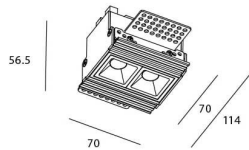

STAR-T Smart

Downlight Lavov de la familia STAR con una potencia de 4W, CRI>90 y un haz de 30 grados. Fabricado en aluminio inyectado a presión acabado en color negro. Flujo real de 240lm. Eficacia luminosa de 60lm/W DIMABLE WIRELESS.

Código artículo	86.DS30.1429.02
Tipo de producto	Indoor
Categoría	Downlights
Familia	STAR
Subfamilia	STAR-T Smart
Pictograms	

Esquema

Producto	
Potencia real (W)	4
Flujo luminoso real (lm)	240
Eficacia luminosa (lm/W)	60
Ángulo de apertura	30
Life time (h)	50000 h L80B10
IP	20
Electrical class insulation	Clase II
Color	negro
Equipo	DALI+wireless Casambi
Flicker Free	Si
Light source	LED
Type of LED	SMD
Temperatura de color (K)	4000
Consistencia de color (SDCM)	SDCM<3
CRI	80