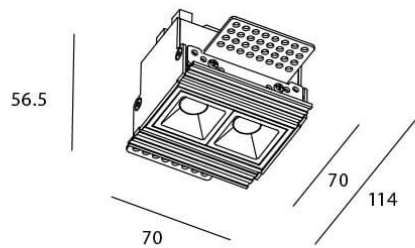

STAR-T Smart

Downlight Lavov de la familia STAR con una potencia de 4W, CRI>90 y un haz de 45 grados. Fabricado en aluminio inyectado a presión acabado en color Blanco. Flujo real de 240lm. Eficacia luminosa de 60lm/W DIMABLE WIRELESS.

Código artículo	86.DS30.1439.01
Tipo de producto	Indoor
Categoría	Downlights
Familia	STAR
Subfamilia	STAR-T Smart
Pictograms	

Esquema

Producto	
Potencia real (W)	4
Flujo luminoso real (lm)	240
Eficacia luminosa (lm/W)	60
Ángulo de apertura	45
Life time (h)	50000 h L80B10
IP	20
Electrical class insulation	Clase II
Color	blanco
Equipo	DALI+wireless Casambi
Flicker Free	Si
Light source	LED
Type of LED	SMD
Temperatura de color (K)	4000
Consistencia de color (SDCM)	SDCM<3
CRI	80