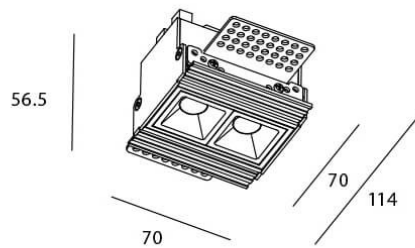

STAR-T Smart

Downlight Lavov de la familia STAR con una potencia de 4W, CRI>90 y un haz de 45 grados. Fabricado en aluminio inyectado a presión acabado en color Blanco. Flujo real de 240lm. Eficacia luminosa de 60lm/W DIMABLE WIRELESS.

Esquema

Código artículo	86.DS30.1439.01
Tipo de producto	Indoor
Categoría	Downlights
Familia	STAR
Subfamilia	STAR-T Smart
Pictograms	

Producto	
Potencia real (W)	4
Flujo luminoso real (lm)	240
Eficacia luminosa (lm/W)	60
Ángulo de apertura	45
Tiempo de vida	50000 h L80B10
IP	20
Clase de aislamiento	Clase II
Color	blanco
Equipo	DALI+wireless Casambi
Flicker Free	Si
Fuente de luz	LED
Tipo de LED	SMD
Temperatura de color (K)	4000
Consistencia de color (SDCM)	SDCM3
CRI	80