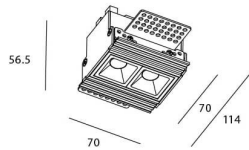

STAR-T Smart

Downlight Lavov de la familia STAR con una potencia de 4W, CRI>90 y un haz de 45 grados. Fabricado en aluminio inyectado a presión acabado en color negro. Flujo real de 240lm. Eficacia luminosa de 60lm/W DIMABLE WIRELESS.

Código artículo	86.DS30.1439.02
Tipo de producto	Indoor
Categoría	Downlights
Familia	STAR
Subfamilia	STAR-T Smart
Pictograms	

Esquema

Producto	
Potencia real (W)	4
Flujo luminoso real (lm)	240
Eficacia luminosa (lm/W)	60
Ángulo de apertura	45
Life time (h)	50000 h L80B10
IP	20
Electrical class insulation	Clase II
Color	negro
Equipo	DALI+wireless Casambi
Flicker Free	Si
Light source	LED
Type of LED	SMD
Temperatura de color (K)	4000
Consistencia de color (SDCM)	SDCM<3
CRI	80