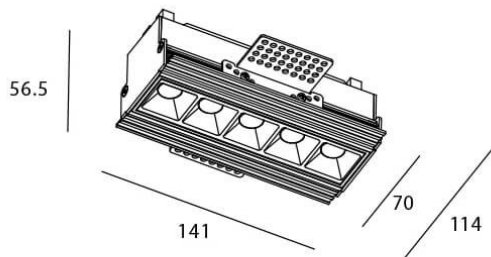

STAR-T Smart

Downlight Lavov de la familia STAR con una potencia de 10W, CRI>90 y un haz de 15 grados. Fabricado en aluminio inyectado a presión acabado en color Blanco. Flujo real de 540lm. Eficacia luminosa de 54lm/W DIMABLE WIRELESS.

Esquema

Código artículo	86.DS30.2319.01
Tipo de producto	Indoor
Categoría	Downlights
Familia	STAR
Subfamilia	STAR-T Smart
Pictograms	

Producto	
Potencia real (W)	10
Flujo luminoso real (lm)	540
Eficacia luminosa (lm/W)	54
Ángulo de apertura	15
Tiempo de vida	50000 h L80B10
IP	20
Clase de aislamiento	Clase II
Color	blanco
Equipo	DALI+wireless Casambi
Flicker Free	Si
Fuente de luz	LED
Tipo de LED	SMD
Temperatura de color (K)	3000
Consistencia de color (SDCM)	SDCM3
CRI	80