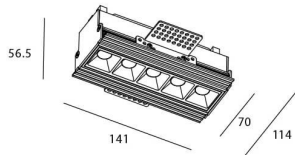

### STAR-T Smart

Downlight Lavov de la familia STAR con una potencia de 10W, CRI>90 y un haz de 15 grados. Fabricado en aluminio inyectado a presión acabado en color Blanco. Flujo real de 540lm. Eficacia luminosa de 54lm/W DIMABLE WIRELESS.

### Esquema

Producto	
Potencia real (W)	10
Flujo luminoso real (lm)	540
Eficacia luminosa (lm/W)	54
Ángulo de apertura	15
Life time (h)	50000 h L80B10
IP	20
Electrical class insulation	Clase II
Color	blanco
Equipo	DALI+wireless Casambi
Flicker Free	Si
Light source	LED
Type of LED	SMD
Temperatura de color (K)	3000
Consistencia de color (SDCM)	SDCM<3
CRI	80