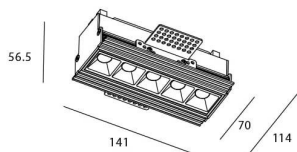

STAR-T Smart

Downlight Lavov de la familia STAR con una potencia de 10W, CRI>90 y un haz de 15 grados. Fabricado en aluminio inyectado a presión acabado en color Blanco. Flujo real de 540lm. Eficacia luminosa de 54lm/W DIMABLE WIRELESS.

Código artículo	86.DS30.2319.01
Tipo de producto	Indoor
Categoría	Downlights
Familia	STAR
Subfamilia	STAR-T Smart
Pictograms	

Esquema

Producto	
Potencia real (W)	10
Flujo luminoso real (lm)	540
Eficacia luminosa (lm/W)	54
Ángulo de apertura	15
Life time (h)	50000 h L80B10
IP	20
Electrical class insulation	Clase II
Color	blanco
Equipo	DALI+wireless Casambi
Flicker Free	Si
Light source	LED
Type of LED	SMD
Temperatura de color (K)	3000
Consistencia de color (SDCM)	SDCM<3
CRI	80