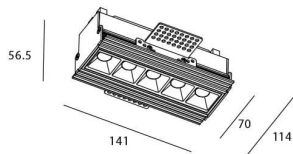

STAR-T Smart

Downlight Lavov de la familia STAR con una potencia de 10W, CRI>90 y un haz de 15 grados. Fabricado en aluminio inyectado a presión acabado en color negro. Flujo real de 540lm. Eficacia luminosa de 54lm/W DIMABLE WIRELESS.

Código artículo	86.DS30.2319.02
Tipo de producto	Indoor
Categoría	Downlights
Familia	STAR
Subfamilia	STAR-T Smart
Pictograms	

Esquema

Producto	
Potencia real (W)	10
Flujo luminoso real (lm)	540
Eficacia luminosa (lm/W)	54
Ángulo de apertura	15
Life time (h)	50000 h L80B10
IP	20
Electrical class insulation	Clase II
Color	negro
Equipo	DALI+wireless Casambi
Flicker Free	Si
Light source	LED
Type of LED	SMD
Temperatura de color (K)	3000
Consistencia de color (SDCM)	SDCM<3
CRI	80