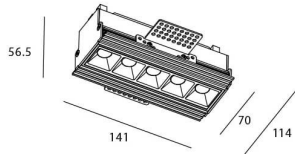

STAR-T Smart

Downlight Lavov de la familia STAR con una potencia de 10W, CRI>90 y un haz de 30 grados. Fabricado en aluminio inyectado a presión acabado en color Blanco. Flujo real de 540lm. Eficacia luminosa de 54lm/W DIMABLE WIRELESS.

Código artículo	86.DS30.2329.01
Tipo de producto	Indoor
Categoría	Downlights
Familia	STAR
Subfamilia	STAR-T Smart
Pictograms	

Esquema

Producto	
Potencia real (W)	10
Flujo luminoso real (lm)	540
Eficacia luminosa (lm/W)	54
Ángulo de apertura	30
Life time (h)	50000 h L80B10
IP	20
Electrical class insulation	Clase II
Color	blanco
Equipo	DALI+wireless Casambi
Flicker Free	Si
Light source	LED
Type of LED	SMD
Temperatura de color (K)	3000
Consistencia de color (SDCM)	SDCM<3
CRI	80