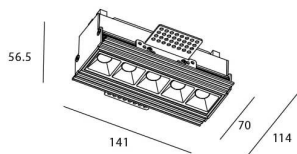

STAR-T Smart

Downlight Lavov de la familia STAR con una potencia de 10W, CRI>90 y un haz de 30 grados. Fabricado en aluminio inyectado a presión acabado en color Blanco. Flujo real de 540lm. Eficacia luminosa de 54lm/W DIMABLE WIRELESS.

Código artículo	86.DS30.2329.01
Tipo de producto	Indoor
Categoría	Downlights
Familia	STAR
Subfamilia	STAR-T Smart
Pictograms	

Esquema

Producto	
Potencia real (W)	10
Flujo luminoso real (lm)	540
Eficacia luminosa (lm/W)	54
Ángulo de apertura	30
Life time (h)	50000 h L80B10
IP	20
Electrical class insulation	Clase II
Color	blanco
Equipo	DALI+wireless Casambi
Flicker Free	Si
Light source	LED
Type of LED	SMD
Temperatura de color (K)	3000
Consistencia de color (SDCM)	SDCM<3
CRI	80