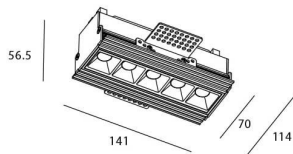

STAR-T Smart

Downlight Lavov de la familia STAR con una potencia de 10W, CRI>90 y un haz de 30 grados. Fabricado en aluminio inyectado a presión acabado en color Blanco. Flujo real de 540lm. Eficacia luminosa de 54lm/W DIMABLE WIRELESS.

Código artículo	86.DS30.2329.01
Tipo de producto	Indoor
Categoría	Downlights
Familia	STAR
Subfamilia	STAR-T Smart
Pictograms	

Esquema

Producto	
Potencia real (W)	10
Flujo luminoso real (lm)	540
Eficacia luminosa (lm/W)	54
Ángulo de apertura	30
Life time (h)	50000 h L80B10
IP	20
Electrical class insulation	Clase II
Color	blanco
Equipo	DALI+wireless Casambi
Flicker Free	Si
Light source	LED
Type of LED	SMD
Temperatura de color (K)	3000
Consistencia de color (SDCM)	SDCM<3
CRI	80