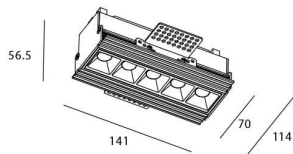

STAR-T Smart

Downlight Lavov de la familia STAR con una potencia de 10W, CRI>90 y un haz de 30 grados. Fabricado en aluminio inyectado a presión acabado en color negro. Flujo real de 540lm. Eficacia luminosa de 54lm/W DIMABLE WIRELESS.

Código artículo	86.DS30.2329.02
Tipo de producto	Indoor
Categoría	Downlights
Familia	STAR
Subfamilia	STAR-T Smart
Pictograms	

Esquema

Producto	
Potencia real (W)	10
Flujo luminoso real (lm)	540
Eficacia luminosa (lm/W)	54
Ángulo de apertura	30
Life time (h)	50000 h L80B10
IP	20
Electrical class insulation	Clase II
Color	negro
Equipo	DALI+wireless Casambi
Flicker Free	Si
Light source	LED
Type of LED	SMD
Temperatura de color (K)	3000
Consistencia de color (SDCM)	SDCM<3
CRI	80