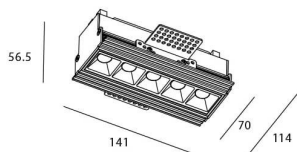

### Producto

**Potencia real (W)** 10

**Flujo luminoso real (lm)** 540

**Eficacia luminosa (lm/W)** 54

**Ángulo de apertura** 45

**Life time (h)** 50000 h L80B10

**IP** 20

**Electrical class insulation** Clase II