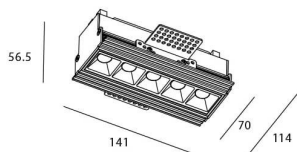

Potencia real (W) 10

Flujo luminoso real (lm) 540

Eficacia luminosa (lm/W) 54

Ángulo de apertura 45

Life time (h) 50000 h L80B10

IP 20

Electrical class insulation Clase II

Color blanco