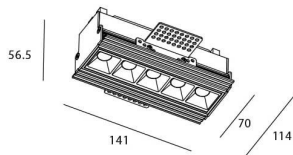

STAR-T Smart

Downlight Lavov de la familia STAR con una potencia de 10W, CRI>90 y un haz de 45 grados. Fabricado en aluminio inyectado a presión acabado en color negro. Flujo real de 540lm. Eficacia luminosa de 54lm/W DIMABLE WIRELESS.

Código artículo	86.DS30.2339.02
Tipo de producto	Indoor
Categoría	Downlights
Familia	STAR
Subfamilia	STAR-T Smart
Pictograms	

Esquema

Producto	
Potencia real (W)	10
Flujo luminoso real (lm)	540
Eficacia luminosa (lm/W)	54
Ángulo de apertura	45
Life time (h)	50000 h L80B10
IP	20
Electrical class insulation	Clase II
Color	negro
Equipo	DALI+wireless Casambi
Flicker Free	Si
Light source	LED
Type of LED	SMD
Temperatura de color (K)	3000
Consistencia de color (SDCM)	SDCM<3
CRI	80