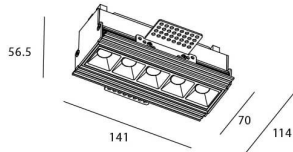

STAR-T Smart

Downlight Lavov de la familia STAR con una potencia de 10W, CRI>90 y un haz de 45 grados. Fabricado en aluminio inyectado a presión acabado en color negro. Flujo real de 540lm. Eficacia luminosa de 54lm/W DIMABLE WIRELESS.

Código artículo	86.DS30.2339.02
Tipo de producto	Indoor
Categoría	Downlights
Familia	STAR
Subfamilia	STAR-T Smart
Pictograms	

Esquema

Producto	
Potencia real (W)	10
Flujo luminoso real (lm)	540
Eficacia luminosa (lm/W)	54
Ángulo de apertura	45
Life time (h)	50000 h L80B10
IP	20
Electrical class insulation	Clase II
Color	negro
Equipo	DALI+wireless Casambi
Flicker Free	Si
Light source	LED
Type of LED	SMD
Temperatura de color (K)	3000
Consistencia de color (SDCM)	SDCM<3
CRI	80