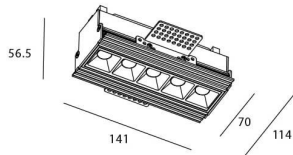

STAR-T Smart

Downlight Lavov de la familia STAR con una potencia de 10W, CRI>90 y un haz de 45 grados. Fabricado en aluminio inyectado a presión acabado en color negro. Flujo real de 540lm. Eficacia luminosa de 54lm/W DIMABLE WIRELESS.

Código artículo	86.DS30.2339.02
Tipo de producto	Indoor
Categoría	Downlights
Familia	STAR
Subfamilia	STAR-T Smart
Pictograms	

Esquema

Producto	
Potencia real (W)	10
Flujo luminoso real (lm)	540
Eficacia luminosa (lm/W)	54
Ángulo de apertura	45
Life time (h)	50000 h L80B10
IP	20
Electrical class insulation	Clase II
Color	negro
Equipo	DALI+wireless Casambi
Flicker Free	Si
Light source	LED
Type of LED	SMD
Temperatura de color (K)	3000
Consistencia de color (SDCM)	SDCM<3
CRI	80