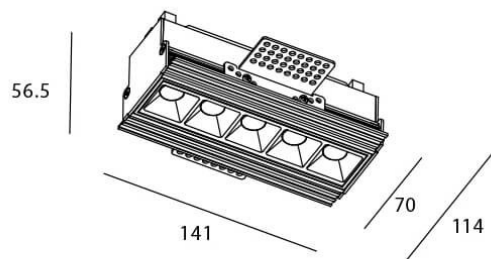

STAR-T Smart

Downlight Lavov de la familia STAR con una potencia de 10W, CRI>90 y un haz bañador .Fabricado en aluminio inyectado a presión acabado en color Blanco. Flujo real de 540lm. Eficacia luminosa de 54lm/W DIMABLE WIRELESS.

Esquema

Código artículo	86.DS30.2349.01
Tipo de producto	Indoor
Categoría	Downlights
Familia	STAR
Subfamilia	STAR-T Smart
Pictograms	

Producto	
Potencia real (W)	10
Flujo luminoso real (lm)	540
Eficacia luminosa (lm/W)	54
Ángulo de apertura	Wall Washer
Tiempo de vida	50000 h L80B10
IP	20
Clase de aislamiento	Clase II
Color	blanco
Equipo	DALI+wireless Casambi
Flicker Free	Si
Fuente de luz	LED
Tipo de LED	SMD
Temperatura de color (K)	3000
Consistencia de color (SDCM)	SDCM3
CRI	80