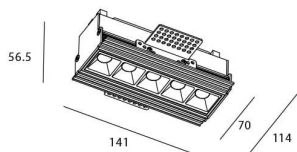

Esquema

Producto

Potencia real (W) 10

Flujo luminoso real (lm) 540

Eficacia luminosa (lm/W) 54

Ángulo de apertura Wall Washer

Life time (h) 50000 h L80B10

IP 20

Electrical class insulation Clase II

Color blanco

Equipo DALI+wireless Casambi

Flicker Free Si

Light source LED

Type of LED SMD

Temperatura de color (K) 3000

Consistencia de color (SDCM) SDCM<3

CRI 80