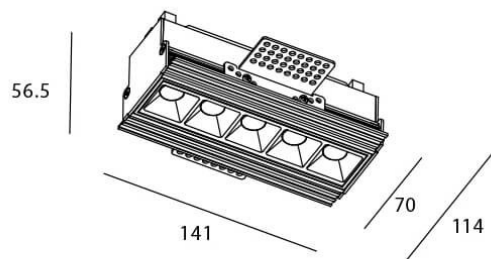

STAR-T Smart

Downlight Lavov de la familia STAR con una potencia de 10W, CRI>90 y un haz bañador .Fabricado en aluminio inyectado a presión acabado en color Blanco. Flujo real de 540lm. Eficacia luminosa de 54lm/W DIMABLE WIRELESS.

Esquema

Código artículo	86.DS30.2349.01
Tipo de producto	Indoor
Categoría	Downlights
Familia	STAR
Subfamilia	STAR-T Smart
Pictograms	

Producto	
Potencia real (W)	10
Flujo luminoso real (lm)	540
Eficacia luminosa (lm/W)	54
&Aacute;ngulo de apertura	Wall Washer
Life time (h)	50000 h L80B10
IP	20
Electrical class insulation	Clase II
Color	blanco
Equipo	DALI+wireless Casambi
Flicker Free	Si
Light source	LED
Type of LED	SMD
Temperatura de color (K)	3000
Consistencia de color (SDCM)	SDCM<3
CRI	80