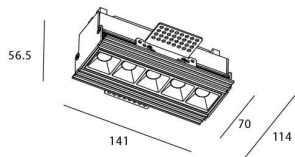

STAR-T Smart

Downlight Lavov de la familia STAR con una potencia de 10W, CRI>90 y un haz bañador .Fabricado en aluminio inyectado a presión acabado en color Blanco. Flujo real de 540lm. Eficacia luminosa de 54lm/W DIMABLE WIRELESS.

Código artículo	86.DS30.2349.01
Tipo de producto	Indoor
Categoría	Downlights
Familia	STAR
Subfamilia	STAR-T Smart
Pictograms	

Esquema

Producto	
Potencia real (W)	10
Flujo luminoso real (lm)	540
Eficacia luminosa (lm/W)	54
Ángulo de apertura	Wall Washer
Life time (h)	50000 h L80B10
IP	20
Electrical class insulation	Clase II
Color	blanco
Equipo	DALI+wireless Casambi
Flicker Free	Si
Light source	LED
Type of LED	SMD
Temperatura de color (K)	3000
Consistencia de color (SDCM)	SDCM<3
CRI	80